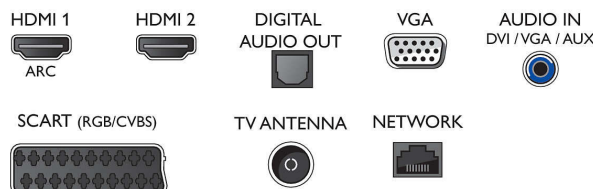

Захранване

- Мрежово захранване: Променлив ток 220-240 V, 50/60 Hz
- Температура на околната среда: от 5°C до 35°C
- Мощност на потребление в режим на готовност: $0,3\text{ W}$
- Енергиен етикет с клас: A
- Мощност по Енергиен етикет на ЕС: 23 W
- Функции за пестене на електроенергия: Автоматичен таймер за изключване, ЕКО режим, Изключване на образа (за радио)
- Консумирана мощност в режим изключено: 0,5
- Консумация на енергия годишно: 34 kWh
- Съдържание на олово: Да*
- Съдържание на живак: 0 мг

Акcesoари

- Акcesoари в комплекта: Дистанционно управление, 2 бр. батерии тип AAA, Настолна стойка, Захранващ кабел, Ръководство за бърз старт, Брошура за правни въпроси и безопасност, Гаранционна карта

Размери

- Ширина на изделието: 547,9 мм
- Височина на изделието: 410,05 мм
- Дълбочина на изделието: 129,1 мм
- Тегло на изделието: 4,35 кг
- Ширина на изделието (със стойката): 547,9 мм
- Височина на изделието (със стойката):

410,05 мм

- Дълбочина на изделието (със стойката): 129,1 мм
- Тегло на изделието (със стойката): 4,35 кг
- Ширина на кутията: 630 мм
- Височина на кутията: 424 мм
- Дълбочина на кутията: 100 мм
- Тегло с опаковката: 5,9 кг
- Разстояние на ширината на стойката на телевизора: 187,7 мм

Connections

Side

Rear

Дата на издаване
2023-10-05

Версия: 8.1.1

EAN: 87 18863 01023 5

© 2023 Koninklijke Philips N.V.
Всички права запазени.

Спецификациите могат да се променят без предупреждение. Търговските марки са собственост на Koninklijke Philips N.V. или на съответните си притежатели.

www.philips.com

* ЕСП и действителният обхват на програмите (до 8 дни) зависи от страната и оператора.

* Годишна консумация на енергия в kWh въз основа на консумацията на телевизора при работа 4 часа на ден, 365 дни. Действителната консумация на енергия зависи от това как се използва телевизорът.

* Телевизорът поддържа приемане на DVB за предавания със свободен ефирен достъп. Възможно е определени DVB оператори да не се поддържат. Актуализиран списък може да бъде намерен в раздела с често задавани въпроси на уеб сайта за поддръжка на Philips. За някои оператори се изисква модул за условен достъп и абонамент. Обърнете се към вашия оператор за повече информация.

* (Philips) съвместим само с конкретен плейър Philips.