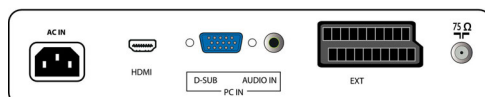

Звук

- Изходна мощност (RMS): 2 x 3 W
- Звукова система: Моно, Nicam стерео, Стерео
- Подобрение на звука: Incredible Surround

Възможности за свързване

- AV 1: Аудио вход Л/Д, Вход за CVBS, S-Video
- AV 2: Аудио вход Л/Д, YPbPr
- Брой на SCART гнездата: 1
- AV 3: HDMI
- Изход Ext 1 Scart: Вход/изход за CVBS, RGB
- Други връзки: Изход за слушалки, Звуков вход за PC, VGA вход за компютър

Захранване

- Мрежово захранване: 90-240 VAC, 50/60 Hz
- Температура на околната среда: от 5°C до 40°C
- Потребявана електроенергия: 55 W
- Мощност на потребление в режим на готовност: $\leq 1\text{ W}$

Акcesoари

- Акcesoари в комплекта: Настолна стойка, Захранващ кабел, Ръководство за бърз старт, Ръководство за потребителя, Регистрационна карта, Гаранционна карта, Дистанционно управление, Батерии за дистанционното

Размери

- Ширина на изделието: 490,2 мм
- Височина на изделието: 369 мм
- Дълбочина на изделието: 76,5 мм
- Тегло на изделието: 5,41 кг

Дата на издаване
2023-07-15

Версия: 7.1.22

EAN: 87 12581 31988 5

© 2023 Koninklijke Philips N.V.
Всички права запазени.

Спецификациите могат да се променят без предупреждение. Търговските марки са собственост на Koninklijke Philips N.V. или на съответните си притежатели.

www.philips.com