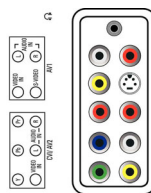

Звук

- Изходна мощност (RMS): 2 x 3 W
- Звукова система: Моно, Nicam стерео, Стерео
- Подобрение на звука: Incredible Surround

Възможности за свързване

- AV 1: Аудио вход Л/Д, Вход за CVBS, S-Video
- AV 2: Аудио вход Л/Д, YPbPr
- Брой на SCART гнездата: 1
- AV 3: HDMI
- Изход Ext 1 Scart: Вход/изход за CVBS, RGB
- Други връзки: Изход за слушалки, Звуков вход за PC, VGA вход за компютър

Захранване

- Мрежово захранване: 90-240 VAC, 50/60 Hz
- Температура на околната среда: от 5°C до 40°C
- Потребявана електроенергия: 55 W
- Мощност на потребление в режим на готовност: $\leq 1\text{ W}$

Акcesoари

- Акcesoари в комплекта: Настолна стойка, Захранващ кабел, Ръководство за бърз старт, Ръководство за потребителя, Регистрационна карта, Гаранционна карта, Дистанционно управление, Батерии за дистанционното

Размери

- Ширина на изделието: 490,2 мм
- Височина на изделието: 369 мм
- Дълбочина на изделието: 76,5 мм
- Тегло на изделието: 5,41 кг

Дата на издаване
2023-07-15

Версия: 7.1.22

EAN: 87 12581 31988 5

© 2023 Koninklijke Philips N.V.
Всички права запазени.

Спецификациите могат да се променят без предупреждение. Търговските марки са собственост на Koninklijke Philips N.V. или на съответните си притежатели.

www.philips.com