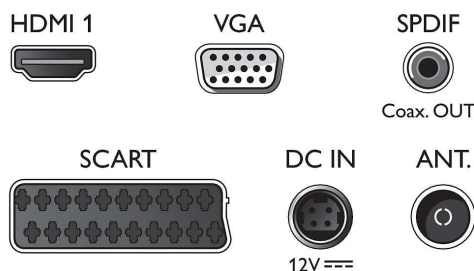

Rear

Дата на издаване
2023-10-06

Версия: 2.2.2

EAN: 87 12581 69422 7

© 2023 Koninklijke Philips N.V.
Всички права запазени.

Спецификациите могат да се променят без предупреждение. Търговските марки са собственост на Koninklijke Philips N.V. или на съответните си притежатели.

www.philips.com

* Записването на USB е възможно само за цифрови канали и записите може да са ограничени чрез защита на предаването срещу копиране (CI+). Може да има ограничения за определени страни и канали.

* Телевизорът поддържа приемане на DVB за предавания със свободен ефирен достъп. Възможно е определени DVB оператори да не се поддържат. Актуализиран списък може да бъде намерен в раздела с често задавани въпроси на уеб сайта за поддръжка на Philips. За някои оператори се изисква модул за условен достъп и абонамент. Обърнете се към вашия оператор за повече информация.

* Годишна консумация на енергия в kWh, въз основа на консумацията на телевизора при работа 4 часа на ден, 365 дни. Действителната консумация на енергия зависи от това как се използва телевизорът.

* ЕСП и действителният обхват на програмите (до 8 дни) зависи от страната и оператора.