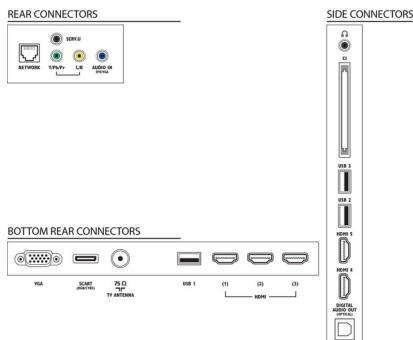

Захранване

- Мрежово захранване: Променлив ток 220-240 V, 50/60 Hz
- Температура на околната среда: от 5°C до 35°C
- Мощност на потребление в режим на готовност: $0,15\text{ W}$
- Енергиен етикет с клас: A
- Мощност по Енергиен етикет на ЕС: 49 W
- Функции за пестене на електроенергия: Автоматичен таймер за изключване, ЕКО режим, Светлинен сензор, Изключване на образа (за радио)
- Консумирана мощност в режим изключено: $0,01$
- Консумация на енергия годишно: 68 kWh

Акcesoари

- Акcesoари в комплекта: Захранващ кабел, Дистанционно управление, 2 бр. 3D очила, Шарнирна стойка за маса, Ръководство за бърз старт, Брошура за правни въпроси и безопасност, Постояннотоков адаптер за електрозахранване, Адаптерен кабел за компонентно видео, Кратко ръководство за Smart TV, Гаранционна карта, 3 бр. батерии тип AAA
- Допълнителни акcesoари: 3D очила PTA416, 3D очила PTA426, 3D очила с набор за игри PTA436

Размери

- Ширина на изделието: 834 мм
- Височина на изделието: 515,7 мм
- Дълбочина на изделието: 30,4 мм
- Тегло на изделието: 9,5 кг
- Ширина на изделието (със стойката): 834 мм
- Височина на изделието (със стойката): 555 мм
- Дълбочина на изделието (със стойката): 234 мм
- Тегло на изделието (със стойката): 12 кг
- Ширина на кутията: 936 мм
- Височина на кутията: 650 мм
- Дълбочина на кутията: 130 мм
- Съвместима конзола за стена: 200 x 200 мм

Дата на издаване
2023-07-15

Версия: 5.0.8

EAN: 87 12581 62996 0

© 2023 Koninklijke Philips N.V.
Всички права запазени.

Спецификациите могат да се променят без предупреждение. Търговските марки са собственост на Koninklijke Philips N.V. или на съответните си притежатели.

www.philips.com

* Net TV: Посетете www.philips.com/smarttv, за да откриете услугите, предлагани във вашата страна.
* Записване на USB само за цифрови канали, включени в Електронния справочник за програми на база на IP на телевизора (може да има ограничения за определени страни и канали), като записите може да са ограничени чрез защита срещу копиране на излъчаното (CI+). Необходима е интернет връзка.
* Wi-Fi Smart Screen ще се предлага чрез актуализация на софтуера от есента на 2012 г.
* Skure камерата се продава отделно
* Родителите трябва да наблюдават децата си, докато гледат 3D, за да са сигурни, че не изпитват дискомфорт от рода на описаните по-горе. Не се препоръчва гледане на 3D от деца под 6-годишна възраст, тъй като тяхната зрителна система все още не е напълно развита.
* Телевизорът поддържа приемане на DVB за предавания със свободен ефирен достъп. Възможно е определени DVB оператори да не се поддържат. Актуализиран списък може да бъде намерен в раздела с често задавани въпроси на уеб сайта за поддръжка на Philips. За някои оператори се изисква модул за условен достъп и абонамент. Обърнете се към вашия оператор за повече информация.
* Годишна консумация на енергия в kWh, въз основа на консумацията на телевизора при работа 4 часа на ден, 365 дни. Действителната консумация на енергия зависи от това как се използва телевизорът.
* 8 дни EPG - услугата не е налична във всички страни