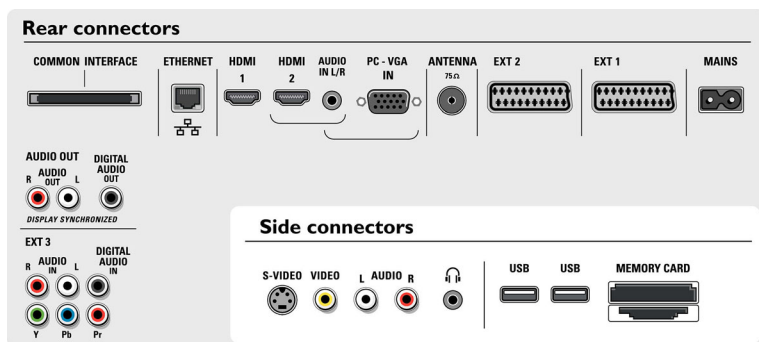

Спецификации

Ambilight

- Функции на Ambilight: Съраунд Ambilight, Автоадаптивен към видеосъдържание, Ефективна лампа с ниско потребление
- Настройки на цветовете: Пълна гама цветове
- Функция за затъмняване: Ръчно и чрез светлинен сензор

Картина/дисплей

- Съотношение на размерите на картината: 16:9
- Размер на екрана по диагонал (инчове): 37 инч
- Размер на екрана по диагонал (метрична с-ма): 94 см
- Цвят на кутията: Черен силен гланц
- Разделителна способност на екрана: 1920 x 1080 пиксела
- Яркост: 550 cd/m²

- Подобрене на картината: Pixel Plus 3 HD, Забавяне на движението 3/2 – 2/2, 3D гребенчат филтър, Активен контрол + светлинен сензор, ясен LCD, Digital Natural Motion, Динамично подобрене на контраста, Потискане на назъбени линии, Прогресивно сканиране, Чип за премахване на смущения, Широк екран плюс
- Тип на екрана на дисплея: LCD Full HD W-UXGA с активна матрица