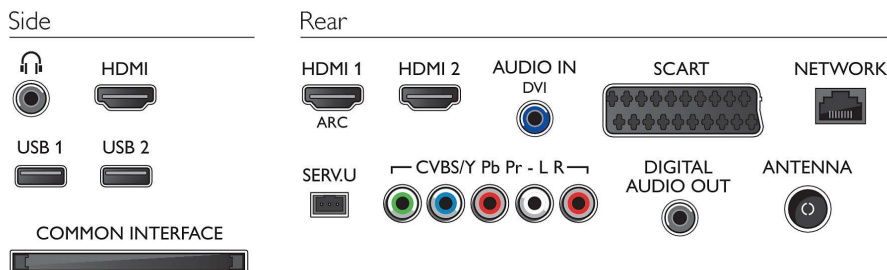

Захранване

- Мрежово захранване: Променлив ток 220-240 V, 50/60 Hz
- Температура на околната среда: от 5°C до 35°C
- Мощност на потребление в режим на готовност: $0,3\text{ W}$
- Енергиен етикет с клас: A+
- Мощност по Енергиен етикет на ЕС: 47 W

- Функции за пестене на електроенергия: Автоматичен таймер за изключване, ЕКО режим, Изключване на образа (за радио)
- Консумирана мощност в режим изключено: $0,3\text{ W}$
- Консумация на енергия годишно: 69 kWh

Акcesoари

- Акcesoари в комплекта: Захранващ кабел, Дистанционно управление, 2 бр. батерии тип AAA, Ръководство за бърз старт, Брошура за правни въпроси и безопасност, Гаранционна карта, Настолна стойка

Размери

- Ширина на изделието: 891 мм
- Височина на изделието: 537 мм
- Дълбочина на изделието: 40,5 мм
- Тегло на изделието: 12 кг
- Ширина на изделието (със стойката): 891 мм
- Височина на изделието (със стойката): 584 мм
- Дълбочина на изделието (със стойката): 190 мм
- Тегло на изделието (със стойката): 10 кг
- Ширина на кутията: 970 мм
- Височина на кутията: 625 мм
- Дълбочина на кутията: 133 мм
- Съвместима конзола за стена: 200 x 200 мм
- Тегло с опаковката: 14,4 кг

Дата на издаване
2023-10-06

Версия: 4.0.9

EAN: 87 12581 67761 9

© 2023 Koninklijke Philips N.V.
Всички права запазени.

Спецификациите могат да се променят без предупреждение. Търговските марки са собственост на Koninklijke Philips N.V. или на съответните си притежатели.

www.philips.com

- Предлагащото приложение MyRemote и свързаните с него функции зависят от модела телевизор и страната, както и от модела смарт устройство и неговата операционна система. За повече информация посетете: www.philips.com/TV.
- Съвместимостта зависи от сертификацията по Wi-Fi Miracast за Android 4.2 и следващи версии. За повече информация вижте документацията на вашето устройство.
- ЕСП и действителният обхват на програмите (до 8 дни) зависи от страната и оператора.
- Годишна консумация на енергия в kWh, въз основа на консумацията на телевизора при работа 4 часа на ден, 365 дни. Действителната консумация на енергия зависи от това как се използва телевизорът.
- Телевизорът поддържа приемане на DVB за предавания със свободен ефирен достъп. Възможно е определени DVB оператори да не се поддържат. Актуализиран списък може да бъде намерен в раздела с често задавани въпроси на уеб сайта за поддръжка на Philips. За някои оператори се изисква модул за условен достъп и абонамент. Обърнете се към вашия оператор за повече информация.
- Камерата за телевизор Philips (PTA317) се продава отделно.
- За приложенията на Smart TV, посетете www.philips.com/TV, за да откриете кои услуги се предлагат във вашата страна
- Записването на USB е възможно само за цифрови канали и записите може да са ограничени чрез защита на предаването срещу копиране (CI+). Може да има ограничения за определени страни и канали.