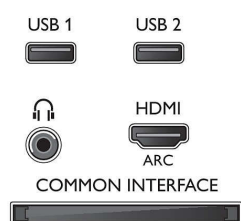

Мултимедийни приложения

- Формати за възпроизвеждане на видеоклипове:

Connections

Side

Rear

Спецификации

Контейнери: AVI, MKV, H264/MPEG-4 AVC, MPEG-1, MPEG-2, MPEG-4, WMV9/VC1

- Формати за възпроизвеждане на музика: AAC, AMR, LPCM, M4A, MP3, MPEG1 L1/2, WMA (v2 до v9.2)
- Поддържани формати на субтитрите: .AAS, .SMI, .SRT, .SSA, .SUB, .TXT
- Формати за възпроизвеждане на изображения: JPEG, BMP, GIF, JPS, PNG, PMS