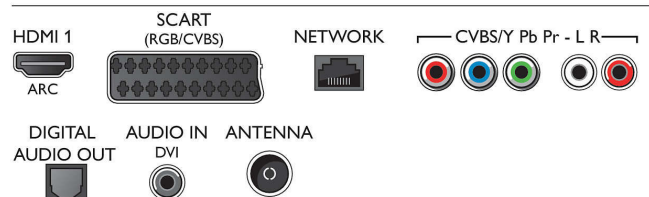

Мултимедийни приложения

- Формати за възпроизвеждане на видеоклипове:

Connections

Side

Rear

Спецификации

Контейнери: AVI, MKV, H264/MPEG-4 AVC, MPEG-1, MPEG-2, MPEG-4, WMV9/VC1

- Формати за възпроизвеждане на музика: AAC, AMR, LPCM, M4A, MP3, MPEG1 L1/2, WMA (v2 до v9.2)
- Поддържани формати на субтитрите: .AAS, .SMI, .SRT, .SSA, .SUB, .TXT
- Формати за възпроизвеждане на изображения: JPEG, BMP, GIF, JPS, PNG, PMS