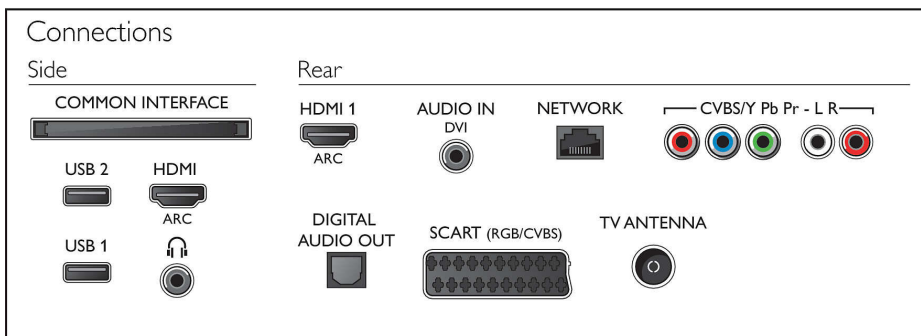

- Брой HDMI връзки: 2
- HDMI функции: Канал за връщане на аудио
- Брой компонентни входове (Y/Pb/Pr): 1
- EasyLink (HDMI-CEC): Преход на дистанционното управление, Управление на системния звук, Готовност на системата, Pixel Plus link (Philips)*, Изпълнение с едно докосване
- Брой SCART гнезда (RGB/CVBS): 1
- Брой USB портове: 2
- Безжична връзка: Вградена Wi-Fi 802.11n 2x2, Wi-Fi Direct
- Други връзки: Антена IEC75, Общ интерфейс Plus (CI+), Цифров аудио изход (оптичен), Аудио вход Л/Д, Аудио вход (DVI), Изход за слушалки, Сервизен съединител

0,3

- Консумация на енергия годишно: 51 kWh

Акcesoари

- Акcesoари в комплекта: Дистанционно управление, 2 бр. батерии тип AA, Захранващ кабел, Ръководство за бърз старт, Брошура за правни въпроси и безопасност, Настолна стойка

Размери

- Ширина на изделието: 904 мм
- Височина на изделието: 523 мм
- Дълбочина на изделието: 88 мм
- Тегло на изделието: 7,8 кг
- Ширина на изделието (със стойката): 904 мм
- Височина на изделието (със стойката): 577 мм
- Дълбочина на изделието (със стойката): 222 мм
- Тегло на изделието (със стойката): 9,7 кг
- Ширина на кутията: 1150 мм
- Височина на кутията: 660 мм
- Дълбочина на кутията: 131 мм
- Тегло с опаковката: 11,3 кг
- Може да се монтира на конзола за стена: 200 x 200 мм