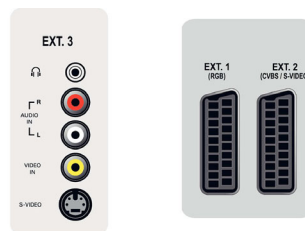

Високоговорители

- Вградени високоговорители: 2

Възможности за свързване

- Брой на SCART гнездата: 2
- Извод Ext 1 Scart: Аудио L/R, Вход/изход за CVBS, RGB
- Извод Ext 2 Scart: Аудио L/R, Вход/изход за CVBS, Вход S-video
- Други връзки: Изход за слушалки
- Извод Ext 3: Вход S-video, Вход за CVBS, Аудио вход Л/Д
- Извод Ext 4: YPbPr, Аудио вход Л/Д
- Извод Ext 5: HDMI
- Извод Ext 6: HDMI

Захранване

- Мрежово захранване: 220 - 240 V, 50/60 Hz
- Температура на околната среда: от 5°C до 40°C
- Потребявана електроенергия: 120 W
- Мощност на потребление в режим на готовност: $1W$

Акcesoари

- Акcesoари в комплекта: Настолна стойка, Захранващ кабел, Ръководство за бърз старт, Ръководство за потребителя, Регистрационна карта, Гаранционна карта, Дистанционно управление, Батерии за дистанционното
- Допълнителни акcesoари: Стойка за под

Размери

- Ширина на изделието: 691,3 мм
- Височина на изделието: 474 мм
- Дълбочина на изделието: 111,1 мм
- Тегло на изделието: 12,4 кг
- Ширина на изделието (със стойката): 691.3 мм
- Височина на изделието (със стойката): 530 мм
- Дълбочина на изделието (със стойката): 238 мм
- Тегло на изделието (със стойката): 15.4 кг
- Ширина на кутията: 880 мм
- Височина на кутията: 218 мм
- Дълбочина на кутията: 580 мм
- Тегло с опаковката: 18 кг
- Може да се монтира на конзола за стена: 200 x 100 мм

Дата на издаване
2023-07-15

Версия: 2.0.13

EAN: 87 12581 33767 4

© 2023 Koninklijke Philips N.V.
Всички права запазени.

Спецификациите могат да се променят без предупреждение. Търговските марки са собственост на Koninklijke Philips N.V. или на съответните си притежатели.

www.philips.com