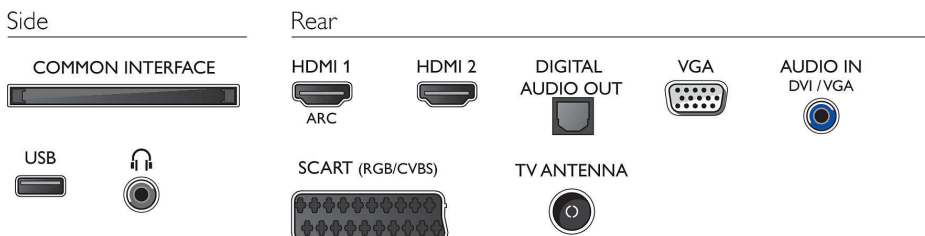

22 инча Digital Crystal Clear

За да се наслаждавате на съдържанието, Philips ви предлага Digital Crystal Clear. Дали сте се отдали на любимата си сериал, филм, новините или програмата на новия музикален артист, вие ще се наслаждавате на най-добрите контраст, цвят и резултат. Дали сте монтираща на конзола за стена: 75 x 75 мм

Full HD изход на екрана на стойката

Качеството на изображението има значение. Обикновените HD телевизори представят добро качество, но вие очаквате повече. Представете си отчетлив детайл, съчетан с висока яркост, невероятен контраст и реалистични цветове за картина, която изглежда като истинска.

Два HDMI входа с EasyLink

Спестете си плетеницата от кабели с един-единствен HDMI кабел, който пренася едновременно видео и аудио сигнала от вашите устройства до телевизора. HDMI кабелът пренася сигнала без компресиране, което гарантира най-високото качество от източника до екрана. Заедно с Philips EasyLink ще ви трябва само едно дистанционно управление, за да извършвате повечето действия с вашия телевизор, DVD, Blu-ray плейър, Set Top Box декодер или система за домашно кино.

Connections

Дата на издаване
2023-10-05

Версия: 4.1.1

EAN: 87 18863 01142 3

© 2023 Koninklijke Philips N.V.
Всички права запазени.

Спецификациите могат да се променят без предупреждение. Търговските марки са собственост на Koninklijke Philips N.V. или на съответните си притежатели.

www.philips.com

* ЕСП и действителният обхват на програмите (до 8 дни) зависи от страната и оператора.

* Годишна консумация на енергия в kWh въз основа на консумацията на телевизора при работа 4 часа на ден, 365 дни. Действителната консумация на енергия зависи от това как се използва телевизорът.

* Телевизорът поддържа приемане на DVB за предавания със свободен ефирен достъп. Възможно е определени DVB оператори да не се поддържат. Актуализиран списък може да бъде намерен в раздела с често задавани въпроси на уеб сайта за поддръжка на Philips. За някои оператори се изисква модул за условен достъп и абонамент. Обърнете се към вашия оператор за повече информация.

* (Philips) съвместим само с конкретен плейър Philips.

* Само определени части или компоненти на този телевизор съдържат олово, когато няма технически алтернативи съгласно съществуващите клаузи за освобождаване на Директивата RoHS (Директива на Европейската общност за ограничение на използването на вредни вещества).