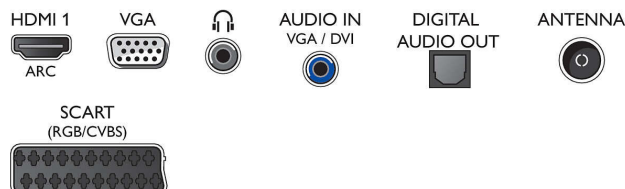

Захранване

- Мрежово захранване: Променлив ток 220-240 V, 50/60 Hz
- Температура на околната среда: от 5°C до 35°C
- Мощност на потребление в режим на готовност: $\leq 0,3\text{ W}$
- Енергиен етикет с клас: A
- Мощност по Енергиен етикет на ЕС: 21 W
- Функции за пестене на електроенергия: Автоматичен таймер за изключване, ЕКО режим, Изключване на образа (за радио)
- Консумирана мощност в режим изключено: $\leq 0,3$
- Консумация на енергия годишно: 31 kWh

Акcesoари

- Акcesoари в комплекта: Дистанционно управление, Настолна стойка, Захранващ кабел, Ръководство за бърз старт, Брошура за правни въпроси и безопасност, Гаранционна карта

Размери

- Ширина на изделието: 460 мм
- Височина на изделието: 299 мм
- Дълбочина на изделието: 53 мм
- Тегло на изделието: 2,6 кг
- Ширина на изделието (със стойката): 460 мм
- Височина на изделието (със стойката): 344 мм
- Дълбочина на изделието (със стойката): 145 мм

Connections

Side

Rear

Дата на издаване
2023-10-05

Версия: 8.0.2

EAN: 87 12581 70828 3

© 2023 Koninklijke Philips N.V.
Всички права запазени.

Спецификациите могат да се променят без предупреждение. Търговските марки са собственост на Koninklijke Philips N.V. или на съответните си притежатели.

www.philips.com

- Тегло на изделието (със стойката): 2.8 кг
- Ширина на кутията: 560 мм
- Височина на кутията: 375 мм
- Дълбочина на кутията: 106 мм
- Тегло с опаковката: 3,8 кг
- Може да се монтира на конзола за стена: 75 x 75 мм

* Необходима е надстройка на софтуера за Pause TV и запис от USB. За повече подробности относно актуализацията на софтуера, моля, посетете www.philips.com/TV и щракнете върху "поддръжка".

* Записването на USB е възможно само за цифрови канали и записите може да са ограничени чрез защита на предаването срещу копиране (CI+). Може да има ограничения за определени страни и канали.

* Телевизорът поддържа приемане на DVB за предавания със свободен ефирен достъп. Възможно е определени DVB оператори да не се поддържат. Актуализиран списък може да бъде намерен в раздела с често задавани въпроси на уеб сайта за поддръжка на Philips. За някои оператори се изисква модул за условен достъп и абонамент. Обърнете се към вашия оператор за повече информация.

* Годишна консумация на енергия в kWh въз основа на консумацията на телевизора при работа 4 часа на ден, 365 дни. Действителната консумация на енергия зависи от това как се използва телевизорът.

* ЕСП и действителният обхват на програмите (до 8 дни) зависи от страната и оператора.

* (Philips) съвместим само с конкретен плейър Philips.