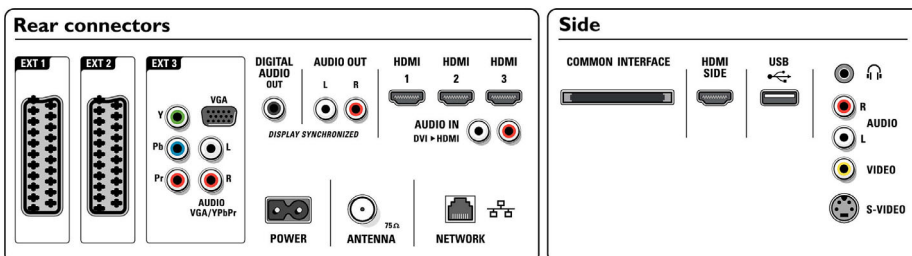

Захранване

- Мрежово захранване: 220 - 240 V променлив ток +/- 10%
- Температура на околната среда: от 5°C до 35°C
- Потребявана електроенергия: 186 W
- Мощност на потребление в режим на готовност: 0,15 W
- Мощност (Енергоспестяващ режим): 144 W

Акcesoари

- Акcesoари в комплекта: Кабел за радио антена, Захранващ кабел, Ръководство за бърз старт, Ръководство за потребителя, Гаранционна карта, Дистанционно управление, Батерии за дистанционното

Размери

- Ширина на изделието: 953 мм
- Височина на изделието: 604 мм
- Дълбочина на изделието: 101 мм
- Тегло на изделието: 19,2 кг
- Височина на изделието (със стойката): 677 мм
- Дълбочина на изделието (със стойката): 242 мм
- Тегло на изделието (със стойката): 23.2 кг
- Ширина на кутията: 1067 мм
- Височина на кутията: 819 мм
- Дълбочина на кутията: 300 мм
- Тегло с опаковката: 29 кг
- Ширина на стойката: 520 мм
- Може да се монтира на конзола за стена: 200 x 200 мм

Дата на издаване
2023-07-15

Версия: 4.0.8

EAN: 87 12581 36568 4

© 2023 Koninklijke Philips N.V.
Всички права запазени.

Спецификациите могат да се променят без предупреждение. Търговските марки са собственост на Koninklijke Philips N.V. или на съответните си притежатели.

www.philips.com