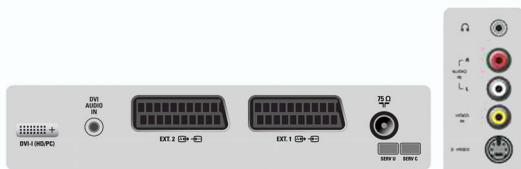

Звук

- Еквивалент: 5-лентов
- Изходна мощност (RMS): 2 x 5 W RMS
- Звукова система: Virtual Dolby Surround, Стерео
- Подобрене на звука: Динамично подобрене на басите

Високоговорители

- Вградени високоговорители: 2
- Брой високоговорители: 0

Възможности за свързване

- Брой на SCART гнездата: 2
- AV 3: DVI-I с HDCP, Мини жак 3,5 мм за аудио вход
- Предни/странични букси за свързване: Вход за CVBS, Изход за слушалки, Вход S-video, Аудио вход Л/Д
- Извод Ext 1 Scart: Аудио L/R, Вход/изход за CVBS, RGB
- Извод Ext 2 Scart: Аудио L/R, Вход/изход за CVBS, Вход S-video
- Други връзки: Антена IEC75

Захранване

- Температура на околната среда: от 5°C до 40°C
- Потребявана електроенергия: 110 W Normal Operation W
- Мощност на потребление в режим на готовност: 1 W <

Акcesoари

- Акcesoари в комплекта: Захранващ кабел,

Ръководство за бърз старт, Регистрационна карта, Дистанционно управление, Ръководство за потребителя, Батерии за дистанционното, Настолна стойка, Кабел DVI-I към YPbPr

Размери

- Ширина на изделието: 804,5 мм
- Височина на изделието: 436 мм
- Дълбочина на изделието: 114 мм
- Тегло на изделието: 16 кг
- Ширина на кутията: 876 мм
- Височина на кутията: 209 мм
- Дълбочина на кутията: 601 мм
- Тегло с опаковката: 18,8 кг
- Ширина (с основата): 804,5 мм
- Височина (с основата): 477 мм
- Дълбочина (с основата): 222 мм

Дата на издаване
2023-07-15

Версия: 3.0.7

EAN: 87 10895 92183 1

© 2023 Koninklijke Philips N.V.
Всички права запазени.

Спецификациите могат да се променят без предупреждение. Търговските марки са собственост на Koninklijke Philips N.V. или на съответните си притежатели.

www.philips.com