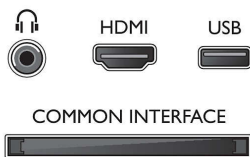

Захранване

- Мрежово захранване: Променлив ток 220-240 V, 50/60 Hz
- Температура на околната среда: от 5°C до 35°C
- Мощност на потребление в режим на готовност: $0,3\text{ W}$
- Енергиен етикет с клас: A
- Мощност по Енергиен етикет на ЕС: 21 W
- Функции за пестене на електроенергия: Автоматичен таймер за изключване, ЕКО режим, Изключване на образа (за радио)
- Консумирана мощност в режим изключено: $0,3$
- Консумация на енергия годишно: 31 kWh

Акcesoари

- Акcesoари в комплекта: Дистанционно управление, 2 бр. батерии тип AAA, Настолна стойка, Ръководство за бърз старт, Брошура за правни въпроси и безопасност, Гаранционна карта, Ръководство за потребителя

Размери

- Ширина на изделието: 510 мм
- Височина на изделието: 323 мм
- Дълбочина на изделието: 53 мм
- Тегло на изделието: 3 кг
- Ширина на изделието (със стойката): 510 мм
- Височина на изделието (със стойката): 363 мм
- Дълбочина на изделието (със стойката): 147 мм
- Тегло на изделието (със стойката): 3.32 кг
- Ширина на кутията: 585 мм
- Височина на кутията: 390 мм
- Дълбочина на кутията: 106 мм
- Тегло с опаковката: 4,15 кг
- Може да се монтира на конзола за стена: 200 x 200 мм

Side