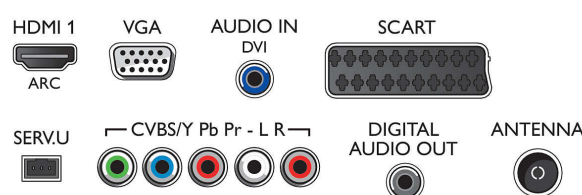

Захранване

- Мрежово захранване: Променлив ток 220-240 V, 50/60 Hz
- Температура на околната среда: от 5°C до 35°C
- Мощност на потребление в режим на готовност: $0,3\text{ W}$
- Енергиен етикет с клас: A
- Мощност по Енергиен етикет на ЕС: 21 W
- Функции за пестене на електроенергия: Автоматичен таймер за изключване, ЕКО режим, Изключване на образа (за радио)
- Консумирана мощност в режим изключено: $0,3$
- Консумация на енергия годишно: 31 kWh

Акcesoари

- Акcesoари в комплекта: Дистанционно управление, 2 бр. батерии тип AAA, Настолна стойка, Ръководство за бърз старт, Брошура за правни въпроси и безопасност, Гаранционна карта, Ръководство за потребителя

Размери

- Ширина на изделието: 510 мм
- Височина на изделието: 323 мм
- Дълбочина на изделието: 53 мм
- Тегло на изделието: 3 кг
- Ширина на изделието (със стойката): 510 мм
- Височина на изделието (със стойката): 363 мм
- Дълбочина на изделието (със стойката): 147 мм
- Тегло на изделието (със стойката): 3.32 кг
- Ширина на кутията: 585 мм
- Височина на кутията: 390 мм
- Дълбочина на кутията: 106 мм
- Тегло с опаковката: 4,15 кг
- Може да се монтира на конзола за стена: 200 x 200 мм

Side

Rear

Дата на издаване
2023-10-06

Версия: 4.0.2

EAN: 87 12581 67360 4

© 2023 Koninklijke Philips N.V.
Всички права запазени.

Спецификациите могат да се променят без предупреждение. Търговските марки са собственост на Koninklijke Philips N.V. или на съответните си притежатели.

www.philips.com

* Записването на USB е възможно само за цифрови канали и записите може да са ограничени чрез защита на предаването срещу копиране (CI+). Може да има ограничения за определени страни и канали.

* Телевизорът поддържа приемане на DVB за предавания със свободен ефирен достъп. Възможно е определени DVB оператори да не се поддържат. Актуализиран списък може да бъде намерен в раздела с често задавани въпроси на уеб сайта за поддръжка на Philips. За някои оператори се изисква модул за условен достъп и абонамент. Обърнете се към вашия оператор за повече информация.

* Годишна консумация на енергия в kWh, въз основа на консумацията на телевизора при работа 4 часа на ден, 365 дни. Действителната консумация на енергия зависи от това как се използва телевизорът.

* ЕСП и действителният обхват на програмите (до 8 дни) зависи от страната и оператора.