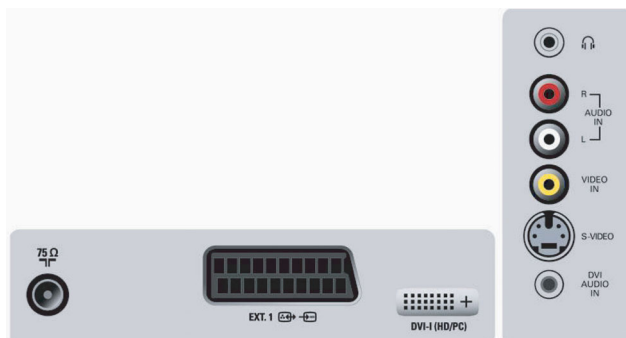

Компактен дизайн

Компактен дизайн

PC вход

С PC входа можете да свържете телевизора към компютър и да го използвате като компютърен монитор.

Smart Picture и Интелигентен звук

Предварително настроените режими на Philips за Smart Picture и Интелигентен звук ви дават пряк достъп само с един бутон на дистанционното. Можете да изберете оптимизирани настройки на картината и звука за различните им режими.

DVI-I вход

DVI-I входът прехвърля към екрана некомпесиран ширококолов цифров RGB сигнал от източника. Благодарение избягването на преобразуване на цифровите сигнали в аналогови, той предлага чист и свободен от трептене образ без дефекти и шум. DVI входът поддържа защита от копиране HDCP, което позволява да гледате защитени срещу копиране програми, получавани през приставки, DVD плейъри и HD рекордери. DVI-I е готов за бъдещи приложения, тъй като може да бъде свързан към всички HDMI устройства (необходим е преобразуващ кабел). DVI-I входът поддържа и аналогови VGA сигнали от компютър.

Дата на издаване
2023-10-05

Версия: 3.0.8

EAN: 87 10895 94332 1

© 2023 Koninklijke Philips N.V.
Всички права запазени.

Спецификациите могат да се променят без предупреждение. Търговските марки са собственост на Koninklijke Philips N.V. или на съответните си притежатели.

www.philips.com