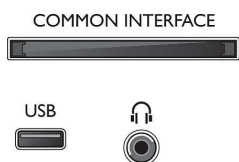

Захранване

- Мрежово захранване: Променлив ток 220-240 V, 50/60 Hz
- Температура на околната среда: от 5°C до 35°C
- Мощност на потребление в режим на готовност: $0,3\text{ W}$
- Енергиен етикет с клас: A+
- Мощност по Енергиен етикет на ЕС: 18 W
- Функции за пестене на електроенергия: Автоматичен таймер за изключване, ЕКО режим, Изключване на образа (за радио)
- Консумирана мощност в режим изключено: $0,3$
- Консумация на енергия годишно: 27 kWh
- Съдържание на олово: Да*
- Съдържание на живак: 0 мг

Акcesoари

- Акcesoари в комплекта: Дистанционно управление, 2 бр. батерии тип AAA, Захранващ кабел, Ръководство за бърз старт, Брошура за правни въпроси и безопасност, Настолна стойка

Размери

- Ширина на изделието: 559,65 мм
- Височина на изделието: 335,77 мм
- Дълбочина на изделието: 54,1 мм
- Тегло на изделието: 3,22 кг
- Ширина на изделието (със стойката): 559.65 мм
- Височина на изделието (със стойката): 352.1 мм
- Дълбочина на изделието (със стойката): 110 мм
- Тегло на изделието (със стойката): 3.26 кг

- Ширина на кутията: 630 мм
- Височина на кутията: 425 мм
- Дълбочина на кутията: 112 мм
- Тегло с опаковката: 4,6 кг
- Може да се монтира на конзола за стена: 75 x 75 мм
- Разстояние на ширината на стойката на телевизора: 495 мм

Connections

Side