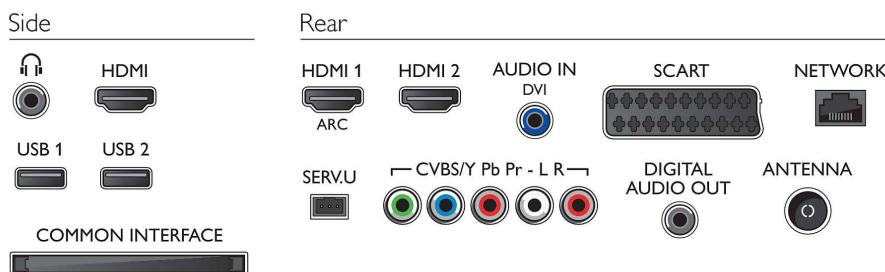

Захранване

- Мрежово захранване: Променлив ток 220-240 V, 50/60 Hz
- Температура на околната среда: от 5°C до 35°C
- Мощност на потребление в режим на готовност: $\leq 0,3\text{ W}$
- Енергиен етикет с клас: A+
- Мощност по Енергиен етикет на ЕС: 47 W
- Функции за пестене на електроенергия:

Автоматичен таймер за изключване, ЕКО режим, Изключване на образа (за радио)

- Консумирана мощност в режим изключено: $\leq 0,3\text{ W}$
- Консумация на енергия годишно: 69 kWh

Акcesoари

- Акcesoари в комплекта: Захранващ кабел, Дистанционно управление, 2 бр. батерии тип AAA, Ръководство за бърз старт, Брошура за правни въпроси и безопасност, Гаранционна карта, Настолна стойка

Размери

- Ширина на изделието: 891 мм
- Височина на изделието: 537 мм
- Дълбочина на изделието: 40,5 мм
- Тегло на изделието: 10 кг
- Ширина на изделието (със стойката): 891 мм
- Височина на изделието (със стойката): 584 мм
- Дълбочина на изделието (със стойката): 190 мм
- Тегло на изделието (със стойката): 12 кг
- Ширина на кутията: 970 мм
- Височина на кутията: 625 мм
- Дълбочина на кутията: 133 мм
- Съвместима конзола за стена: 200 x 200 мм
- Тегло с опаковката: 14,1 кг

Дата на издаване
2023-10-06

Версия: 6.0.12

EAN: 87 12581 66937 9

© 2023 Koninklijke Philips N.V.
Всички права запазени.

Спецификациите могат да се променят без предупреждение. Търговските марки са собственост на Koninklijke Philips N.V. или на съответните си притежатели.

www.philips.com

* Предлагащото приложение MyRemote и свързаните с него функции зависят от модела телевизор и страната, както и от модела смарт устройство и неговата операционна система. За повече информация посетете: www.philips.com/TV.

* Съвместимостта зависи от сертификацията по Wi-Fi Miracast за Android 4.2 и следващи версии. За повече информация вижте документацията на вашето устройство.

* ЕСП и действителният обхват на програмите (до 8 дни) зависи от страната и оператора.

* Годишна консумация на енергия в kWh, въз основа на консумацията на телевизора при работа 4 часа на ден, 365 дни. Действителната консумация на енергия зависи от това как се използва телевизорът.

* Телевизорът поддържа приемане на DVB за предавания със свободен ефирен достъп. Възможно е определени DVB оператори да не се поддържат. Актуализиран списък може да бъде намерен в раздела с често задавани въпроси на уеб сайта за поддръжка на Philips. За някои оператори се изисква модул за условен достъп и абонамент. Обърнете се към вашия оператор за повече информация.

* Камерата за телевизор Philips (PTA317) се продава отделно.

* За приложенията на Smart TV, посетете www.philips.com/TV, за да откриете кои услуги се предлагат във вашата страна

* Записването на USB е възможно само за цифрови канали и записите може да са ограничени чрез защита на предаването срещу копиране (CI+). Може да има ограничения за определени страни и канали.