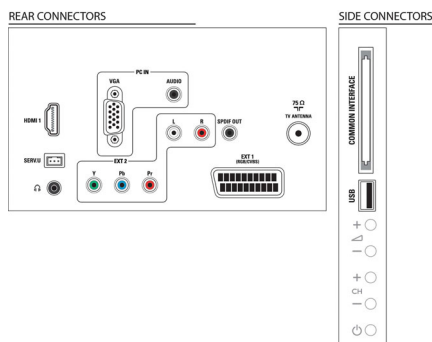

- Брой HDMI връзки: 1
- Брой компонентни входове (Y/Pb/Pr): 1
- EasyLink (HDMI-CEC): Готовност на системата, Изпълнение с едно докосване
- Брой SCART гнезда (RGB/CVBS): 1
- Брой USB портове: 1
- Други връзки: Антена IEC75, Общ интерфейс Plus (CI+), Цифров аудио изход (коаксиален), VGA вход за компютър + звуков вход L/R, Изход за слушалки

Акcesoари

- Акcesoари в комплекта: Захранващ кабел, Дистанционно управление, 2 бр. батерии тип AAA, Настолна стойка, Ръководство за потребителя, Ръководство за бърз старт, Гаранционна карта

Размери

- Ширина на изделието: 462,8 мм
- Височина на изделието: 297,4 мм
- Дълбочина на изделието: 57 мм
- Тегло на изделието: 2,94 кг
- Ширина на изделието (със стойката): 462,8 мм
- Височина на изделието (със стойката): 330,9 мм
- Дълбочина на изделието (със стойката): 149,3 мм
- Тегло на изделието (със стойката): 3,13 кг
- Ширина на кутията: 525 мм
- Височина на кутията: 410 мм
- Дълбочина на кутията: 133 мм
- Тегло с опаковката: 3,64 кг