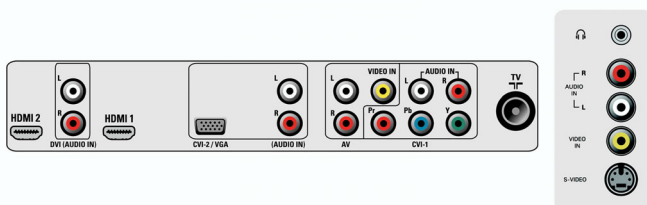

- Teletext: 10 page Smart Text
- VESA Mount: 200 x 100 mm
- Picture in Picture: Picture in graphics, Twin page text
- Teletext enhancements: 4 favourite pages, Program information Line

Sound

- Equalizer: 5-bands
- Output power (RMS): 2 x 15 W
- Sound System: Virtual Dolby Surround
- Sound Enhancement: Dynamic Bass Enhancement

Loudspeakers

- Built-in speakers: 4
- Loudspeaker types: Dome tweeter

Connectivity

- AV 1: YPbPr (2Fh), Audio L/R in
- Number of AV connections: 5
- AV 2: CVBS, Audio L/R in
- AV 3: VGA PC-in, YPbPr (2Fh), Audio L/R in
- AV 4: HDMI
- Front / Side connections: CVBS in, Headphone Out, S-video in, Audio L/R in
- AV 5: HDMI
- Other connections: Antenna IEC75

Power

- Mains power: 110 - 240V, 50/60Hz
- Ambient temperature: 5 °C to 40 °C
- Power consumption: 65 W Normal Operation W
- Standby power consumption: 1 W <

Accessories

- Included accessories: Power cord, Quick start guide, Remote Control, User Manual, Batteries for remote control, Table top stand, Warranty certificate
- Optional accessories: Floor stand

Dimensions

- Product weight: 19.2 kg
- Box width: 1012 mm
- Box height: 698 mm
- Box depth: 240 mm
- Weight incl. Packaging: 22 kg
- Width (with base): 935 mm
- Height (with base): 553 mm

Issue date 2023-10-19

Version: 6.0.11

EAN: 87 10895 94048 1

© 2023 Koninklijke Philips N.V.
All Rights reserved.

Specifications are subject to change without notice.
Trademarks are the property of Koninklijke Philips N.V.
or their respective owners.

www.philips.com