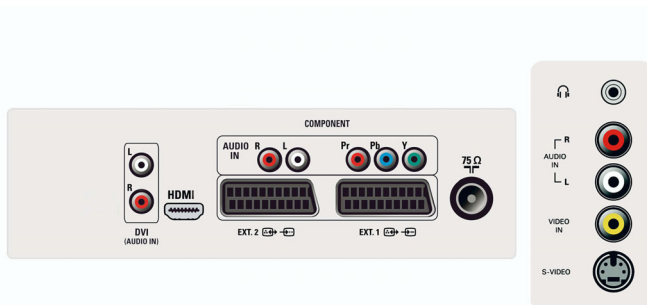

Звук

- Еквализер: 5-лентов
- Изходна мощност (RMS): 2 x 15W
- Звукова система: Virtual Dolby Surround
- Подобрение на звука: Динамично подобрение на басите, Автоматичен изравнител на нивото на звука

Високоговорители

- Вградени високоговорители: 2

Възможности за свързване

- Брой на SCART гнездата: 2
- Предни/странични букси за свързване: Аудио вход L/D, Вход за CVBS, Изход за слушалки, Вход S-video
- Извод Ext 1 Scart: Аудио L/R, Вход/изход за CVBS, RGB
- Извод Ext 2 Scart: Аудио L/R, Вход/изход за CVBS, Вход S-video
- Извод Ext 4: YPbPr
- Извод Ext 5: HDMI

Захранване

- Мрежово захранване: 220 - 240 V променлив ток +/- 10%
- Температура на околната среда: от 5°C до 40°C
- Потребявана електроенергия: 180 W Normal Operation W
- Мощност на потребление в режим на готовност: < 2 W

Акcesoари

- Акcesoари в комплекта: Настолна стойка,

- Захранващ кабел, Регистрационна карта, Дистанционно управление, Ръководство за потребителя, Гаранционна карта, Батерии за дистанционното
- Допълнителни акcesoари: Стойка за под

Размери

- Ширина на изделието: 1100 мм
- Височина на изделието: 609 мм
- Дълбочина на изделието: 102,5 мм
- Тегло на изделието: 25,1 кг
- Ширина на кутията: 1167 мм
- Височина на кутията: 821 мм
- Дълбочина на кутията: 330 мм
- Тегло с опаковката: 31,5 кг
- Може да се монтира на конзола за стена: 0
- Ширина (с основата): 1100 мм
- Височина (с основата): 657 мм
- Дълбочина (с основата): 240 мм

Дата на издаване
2023-07-15

Версия: 5.0.9

EAN: 87 10895 98875 9

© 2023 Koninklijke Philips N.V.
Всички права запазени.

Спецификациите могат да се променят без предупреждение. Търговските марки са собственост на Koninklijke Philips N.V. или на съответните си притежатели.

www.philips.com