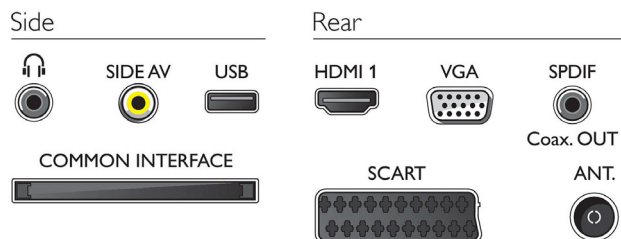

Звук

- Изходна мощност (RMS): 12 W (2 x 6 W)
- Подобрене на звука: Автоматичен изравнител на нивото на звука, Clear Sound, Динамично

подобрене на басите, Еквилайзер

Възможности за свързване

- Брой AV връзки: 1
- Брой HDMI връзки: 1
- Брой SCART гнезда (RGB/CVBS): 1
- Брой USB портове: 1
- Други връзки: Антена IEC75, Общ интерфейс Plus (CI+), Цифров аудио изход (коаксиален), VGA вход за компютър + звуков вход L/R, Изход за слушалки

Захранване

- Мрежово захранване: AC 220-240V; 50-60Hz
- Температура на околната среда: от 5°C до 35°C
- Мощност на потребление в режим на готовност: $0,3\text{ W}$
- Енергиен етикет с клас: A
- Мощност по Енергиен етикет на ЕС: 30 W
- Консумация на енергия годишно: 43 kWh

Акcesoари

- Акcesoари в комплекта: Дистанционно управление, 2 бр. батерии тип AAA, Настолна стойка, Ръководство за бърз старт, Брошура за правни въпроси и безопасност, Гаранционна карта, Ръководство за потребителя

Размери

- Ширина на изделието: 628 мм
- Височина на изделието: 384 мм
- Дълбочина на изделието: 36,4 мм
- Тегло на изделието: 4,5 кг
- Ширина на изделието (със стойката): 628 мм
- Височина на изделието (със стойката): 426 мм
- Дълбочина на изделието (със стойката): 203,2 мм
- Тегло на изделието (със стойката): 5 кг
- Ширина на кутията: 789 мм
- Височина на кутията: 466 мм
- Дълбочина на кутията: 145 мм
- Съвместима конзола за стена: регулируема 200 x 100 мм
- Тегло с опаковката: 7 кг

Дата на издаване
2023-10-06

Версия: 8.0.25

EAN: 87 12581 67358 1

© 2023 Koninklijke Philips N.V.
Всички права запазени.

Спецификациите могат да се променят без предупреждение. Търговските марки са собственост на Koninklijke Philips N.V. или на съответните си притежатели.

www.philips.com

* Записването на USB е възможно само за цифрови канали и записите може да са ограничени чрез защита на предаването срещу копиране (CI+). Може да има ограничения за определени страни и канали.

* Телевизорът поддържа приемане на DVB за предавания със свободен ефирен достъп. Възможно е определени DVB оператори да не се поддържат. Актуализиран списък може да бъде намерен в раздела с често задавани въпроси на уеб сайта за поддръжка на Philips. За някои оператори се изисква модул за условен достъп и абонамент. Обърнете се към вашия оператор за повече информация.

* Годишна консумация на енергия в kWh, въз основа на консумацията на телевизора при работа 4 часа на ден, 365 дни. Действителната консумация на енергия зависи от това как се използва телевизорът.

* ЕСП и действителният обхват на програмите (до 8 дни) зависи от страната и оператора.