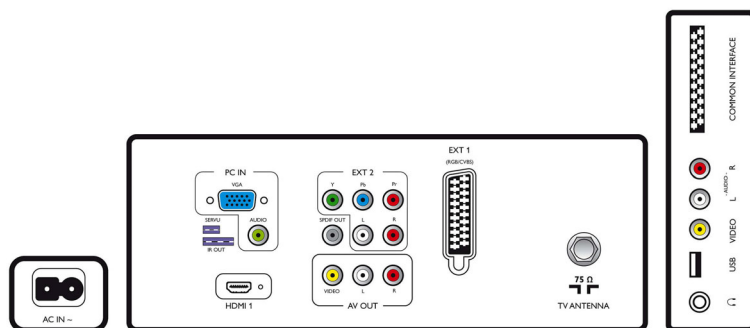

Захранване

- Мрежово захранване: 220-240 V, 50/60 Hz
- Температура на околната среда: от 5°C до 40°C
- Потребявана електроенергия: 45 W
- Мощност на потребление в режим на готовност: 0,27 W
- Консумация на енергия годишно: 61 kWh
- Съдържание на олово: Да*
- Съдържание на живак: 11 мг

Екологични спецификации

- Безопасност: Корпус със забавители на пламък
- Режим на готовност с нисък разход на енергия
- SmartPower Eco

Акcesoари

- Акcesoари в комплекта: Дистанционно управление, Батерии за дистанционното, Захранващ кабел, Настолна стойка, Гаранционна карта
- Допълнителни акcesoари: Дистанционно за настройка RC2573GR, Монтиране на стена (с накланяне) 22AV3100/10

Размери

- Ширина на изделието: 541 мм
- Височина на изделието: 375,3 мм
- Дълбочина на изделието: 67,8 мм
- Тегло на изделието: 5,27 кг
- Ширина на изделието (със стойката): 541 мм
- Височина на изделието (със стойката): 417,3 мм
- Дълбочина на изделието (със стойката): 150 мм
- Тегло на изделието (със стойката): 5,5 кг
- Ширина на кутията: 590 мм
- Височина на кутията: 489 мм
- Дълбочина на кутията: 162 мм
- Може да се монтира на конзола за стена: 100 x 100 мм

Дата на издаване
2023-07-15

Версия: 3.2.3

EAN: 87 12581 49340 0

© 2023 Koninklijke Philips N.V.
Всички права запазени.

Спецификациите могат да се променят без предупреждение. Търговските марки са собственост на Koninklijke Philips N.V. или на съответните си притежатели.

www.philips.com

* Обичайната консумирана мощност в режим включено е измерена според IEC62087 Ed 2.

* Консумацията на енергия годишно е изчислена въз основа на обичайната консумирана мощност по 4 часа на ден, 365 дни в годината.

* Само определени части или компоненти на този телевизор съдържат олово, когато няма технически алтернативи съгласно съществуващите клаузи за освобождаване на Директивата RoHS (Директива на Европейската общност за ограничение на използването на вредни вещества).