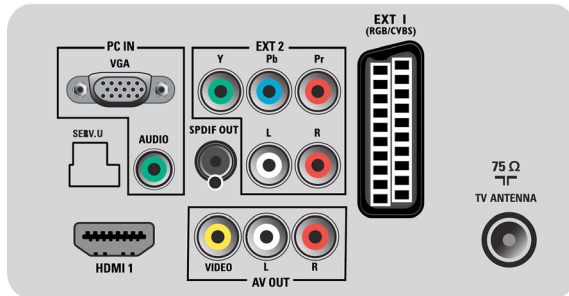

Спецификации

Картина/дисплей

- Съотношение на размерите на картината: Широк екран
- Размер на екрана по диагонал (инчове): 19 инч
- Размер на екрана по диагонал (метрична с-ма): 48 см
- Цвет на кутията: Декоративен лицев панел "черен силен гланц" с черна кутия
- Разделителна способност на екрана: 1366 x 768p

- Яркост: 300 cd/m²
- Подобрене на картината: Забавяне на движението 3/2 – 2/2, 3D гребенчат филтър, Компенсиране на движението 3D MA, Active Control, Подобряване на цветовете, Подобрене на цветните преходи, Digital Crystal Clear, Цифрово шумопотискане, Динамично подобрене на контраста, Подобрител на преходите в яркостта,

Прогресивно сканиране, Настройка на рязкостта, Автом. корекции за цветя на човешка кожа, 1080p 24/25/30Hz обработка, 1080p 50/60Hz обработка

- Тип на екрана на дисплея: LCD WXGA+ активна матрица TFT
- Динамичен контраст на екрана: 4000:1
- Време на отговор (типично): 5 мс

Rear connectors

Side