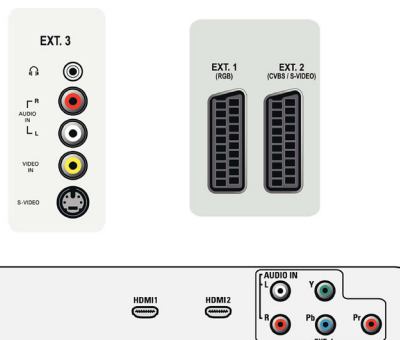

Високоговорители

- Вградени високоговорители: 2

Възможности за свързване

- Брой на SCART гнездата: 2
- Извод Ext 1 Scart: Аудио L/R, Вход/изход за CVBS, RGB
- Извод Ext 2 Scart: Аудио L/R, Вход/изход за CVBS, Вход S-video
- Други връзки: Изход за слушалки, Общ интерфейс
- Извод Ext 3: Вход S-video, Вход за CVBS, Аудио вход Л/Д
- Извод Ext 4: YPbPr, Аудио вход Л/Д
- Извод Ext 5: HDMI
- Извод Ext 6: HDMI

Захранване

- Мрежово захранване: 220 - 240 V, 50/60 Hz
- Температура на околната среда: от 5°C до 40°C
- Потребявана електроенергия: 175 W
- Мощност на потребление в режим на готовност: < 1 W

Акcesoари

- Акcesoари в комплекта: Настолна стойка, Захранващ кабел, Ръководство за бърз старт, Ръководство за потребителя, Регистрационна карта, Гаранционна карта, Дистанционно управление, Батерии за дистанционното
- Допълнителни акcesoари: Стойка за под

Размери

- Ширина на изделието: 944 мм
- Височина на изделието: 628 мм
- Дълбочина на изделието: 113 мм
- Тегло на изделието: 21,6 кг
- Ширина на изделието (със стойката): 944 мм
- Височина на изделието (със стойката): 690 мм
- Дълбочина на изделието (със стойката): 286 мм
- Тегло на изделието (със стойката): 29,6 кг
- Ширина на кутията: 1014 мм
- Височина на кутията: 733 мм
- Дълбочина на кутията: 330 мм
- Тегло с опаковката: 35 кг
- Може да се монтира на конзола за стена: 600 x 400 мм

Дата на издаване
2023-10-05

Версия: 1.0.9

EAN: 87 12581 35136 6

© 2023 Koninklijke Philips N.V.
Всички права запазени.

Спецификациите могат да се променят без предупреждение. Търговските марки са собственост на Koninklijke Philips N.V. или на съответните си притежатели.

www.philips.com