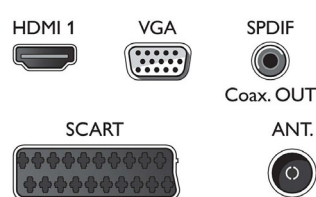

Rear

Дата на издаване
2023-10-06

Версия: 6.0.28

EAN: 87 12581 67356 7

© 2023 Koninklijke Philips N.V.
Всички права запазени.

Спецификациите могат да се променят без предупреждение. Търговските марки са собственост на Koninklijke Philips N.V. или на съответните си притежатели.

www.philips.com

* Записването на USB е възможно само за цифрови канали и записите може да са ограничени чрез защита на предаването срещу копиране (CI+). Може да има ограничения за определени страни и канали.

* Телевизорът поддържа приемане на DVB за предавания със свободен ефирен достъп. Възможно е определени DVB оператори да не се поддържат. Актуализиран списък може да бъде намерен в раздела с често задавани въпроси на уеб сайта за поддръжка на Philips. За някои оператори се изисква модул за условен достъп и абонамент. Обърнете се към вашия оператор за повече информация.

* Годишна консумация на енергия в kWh, въз основа на консумацията на телевизора при работа 4 часа на ден, 365 дни. Действителната консумация на енергия зависи от това как се използва телевизорът.

* ЕСП и действителният обхват на програмите (до 8 дни) зависи от страната и оператора.