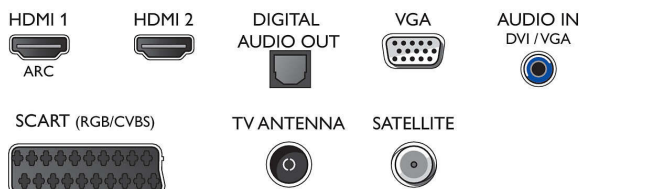

Захранване

- Мрежово захранване: Променилив ток 220-240 V, 50/60 Hz
- Температура на околната среда: от 5°C до 35°C
- Мощност на потребление в режим на готовност: $0,3\text{ W}$
- Енергиен етикет с клас: A
- Мощност по Енергиен етикет на ЕС: 24 W
- Функции за пестене на електроенергия: Автоматичен таймер за изключване, ЕКО режим, Изключване на образа (за радио)
- Консумирана мощност в режим изключено: $0,3\text{ W}$
- Консумация на енергия годишно: 35 kWh

Акcesoари

- Акcesoари в комплекта: Дистанционно управление, Настолна стойка, Захранващ кабел, Ръководство за бърз старт, Брошура за правни въпроси и безопасност, Гаранционна карта

Размери

- Ширина на изделието: 512 мм
- Височина на изделието: 308 мм
- Дълбочина на изделието: 35 мм
- Тегло на изделието: 2,6 кг
- Ширина на изделието (със стойката): 512 мм
- Височина на изделието (със стойката): 317 мм
- Дълбочина на изделието (със стойката): 112 мм
- Тегло на изделието (със стойката): 2.7 кг
- Ширина на кутията: 600 мм

Connections

Side

Rear

Дата на издаване
2023-10-05

Версия: 2.2.1

EAN: 87 18863 00293 3

© 2023 Koninklijke Philips N.V.
Всички права запазени.

Спецификациите могат да се променят без предупреждение. Търговските марки са собственост на Koninklijke Philips N.V. или на съответните си притежатели.

www.philips.com

- Височина на кутията: 390 мм
- Дълбочина на кутията: 100 мм
- Тегло с опаковката: 3,5 кг
- Може да се монтира на конзола за стена: 75 x 75 мм

* ЕСП и действителният обхват на програмите (до 8 дни) зависи от страната и оператора.

* Годишна консумация на енергия в kWh въз основа на консумацията на телевизора при работа 4 часа на ден, 365 дни. Действителната консумация на енергия зависи от това как се използва телевизорът.

* Телевизорът поддържа приемане на DVB за предавания със свободен ефирен достъп. Възможно е определени DVB оператори да не се поддържат. Актуализиран списък може да бъде намерен в раздела с често задавани въпроси на уеб сайта за поддръжка на Philips. За някои оператори се изисква модул за условен достъп и абонамент. Обърнете се към вашия оператор за повече информация.

* (Philips) съвместим само с конкретен плейър Philips.