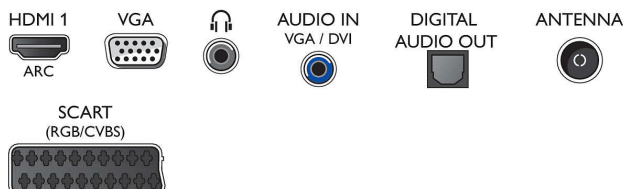

Захранване

- Мрежово захранване: Променилив ток 220-240 V, 50/60 Hz
- Температура на околната среда: от 5°C до 35°C
- Мощност на потребление в режим на готовност: $\leq 0,3\text{ W}$
- Енергиен етикет с клас: A
- Мощност по Енергиен етикет на ЕС: 23 W
- Функции за пестене на електроенергия: Автоматичен таймер за изключване, ЕКО режим, Изключване на образа (за радио)
- Консумирана мощност в режим изключено: $\leq 0,3$
- Консумация на енергия годишно: 33 kWh

Акcesoари

- Акcesoари в комплекта: Дистанционно управление, Настолна стойка, Захранващ кабел, Ръководство за бърз старт, Брошура за правни въпроси и безопасност, Гаранционна карта

Размери

- Ширина на изделието: 510 мм
- Височина на изделието: 319 мм
- Дълбочина на изделието: 48 мм
- Тегло на изделието: 3 кг
- Ширина на изделието (със стойката): 510 мм
- Височина на изделието (със стойката): 367 мм
- Дълбочина на изделието (със стойката): 145 мм

Connections

Side

Rear

Дата на издаване
2023-10-05

Версия: 2.0.1

EAN: 87 12581 70838 2

© 2023 Koninklijke Philips N.V.
Всички права запазени.

Спецификациите могат да се променят без предупреждение. Търговските марки са собственост на Koninklijke Philips N.V. или на съответните си притежатели.

www.philips.com

- Тегло на изделието (със стойката): 3,2 кг
- Ширина на кутията: 600 мм
- Височина на кутията: 390 мм
- Дълбочина на кутията: 106 мм
- Тегло с опаковката: 4,35 кг
- Може да се монтира на конзола за стена: 75 x 75 мм

* Записването на USB е възможно само за цифрови канали и записите може да са ограничени чрез защита на предаването срещу копиране (CI+). Може да има ограничения за определени страни и канали.

* Телевизорът поддържа приемане на DVB за предавания със свободен ефирен достъп. Възможно е определени DVB оператори да не се поддържат. Актуализиран списък може да бъде намерен в раздела с често задавани въпроси на уеб сайта за поддръжка на Philips. За някои оператори се изисква модул за условен достъп и абонамент. Обърнете се към вашия оператор за повече информация.

* Годишна консумация на енергия в kWh, въз основа на консумацията на телевизора при работа 4 часа на ден, 365 дни. Действителната консумация на енергия зависи от това как се използва телевизорът.

* ЕСП и действителният обхват на програмите (до 8 дни) зависи от страната и оператора.

* (Philips) съвместим само с конкретен плейър Philips.