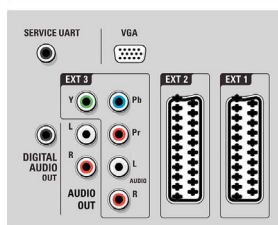

Картина/дисплей

- Съотношение на размерите на картината: Широко екран
- Размер на екрана по диагонал (инчове): 37 инч
- Размер на екрана по диагонал (метрична с-ма): 94 см
- Цвят на кутията: Декоративен лицев панел от матиран алуминий
- Разделителна способност на екрана: 1920 x 1080

- пиксела
- Яркост: 500 cd/m²
- Подобрение на картината: Perfect Pixel HD Engine, Perfect Natural Motion, Съвършен контраст, Perfect Colors, Забавяне на движението 3/2 – 2/2, 3D гребенчат филтър, Активен контрол + светлинен сензор, 100Hz Clear LCD, Потискане на назъбени линии, Прогресивно сканиране, 1080p 24/25/30Hz обработка, 1080p 50/60Hz обработка
- Тип на екрана на дисплея: LCD Full HD W-UXGA с активна матрица
- Динамичен контраст на екрана: 80 000:1
- Време на отговор (типично): 2 (еквивал. на BEW) мс
- Зрителен ъгъл: 176° (хор.) / 176° (верт.)
- Подобрение на екрана: Екран с

- противотразяващо покритие
- Обработка на цветовете: 2250 трилиона цвята - 17-битово RGB

Поддържана разделителна способност на дисплея

- Компютърни формати: 640 x 480, 60 Hz, 800 x 600, 60 Hz, 1024 x 768, 60 Hz, 1280 x 768, 60 Hz, 1360 x 768, 60 Hz, 1920 x 1080, 60 Hz
- Видео формати: 480i, 60 Hz, 480p, 60 Hz, 576i, 50 Hz, 576p, 50 Hz, 720p, 50, 60 Hz, 1080i, 50, 60 Hz, 1080p, 24, 50, 60 Hz, 1080p, 24, 25, 30 Hz

Тунер / Приемане / Предаване

- Вход за антена: 75 ома коаксиален (IEC75)
- Обхвати на тунера: Хипербанд, S-Channel, UHF, VHF

Rear connectors