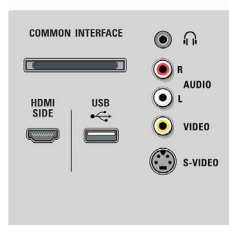

Спецификации

Ambilight

- Функции на Ambilight: Ambilight Spectra 2, Светлина тип "фойайе"
- Система за осветяване Ambilight: LED широк цвят
- Функция за затъмняване: Ръчно и чрез светлинен сензор

Картина/дисплей

- Съотношение на размерите на картината: Широко екран
- Размер на екрана по диагонал (инчове): 37 инч
- Размер на екрана по диагонал (метрична с-ма): 94 см
- Цвят на кутията: Декоративен лицев панел от матиран алуминий
- Разделителна способност на екрана: 1920 x 1080

- пиксела
- Яркост: 500 cd/m²
- Подобрение на картината: Perfect Pixel HD Engine, Perfect Natural Motion, Съвършен контраст, Perfect Colors, Забавяне на движението 3/2 – 2/2, 3D гребенчат филтър, Активен контрол + светлинен сензор, 100Hz Clear LCD, Потискане на назъбени линии, Прогресивно сканиране, 1080p 24/25/30Hz обработка, 1080p 50/60Hz обработка
- Тип на екрана на дисплея: LCD Full HD W-UXGA с активна матрица
- Динамичен контраст на екрана: 80 000:1
- Време на отговор (типично): 2 (еквивал. на BEW) мс
- Зрителен ъгъл: 176° (хор.) / 176° (верт.)
- Подобрение на екрана: Екран с

- противотразяващо покритие
- Обработка на цветовете: 2250 трилиона цвята - 17-битово RGB

Поддържана разделителна способност на дисплея

- Компютърни формати: 640 x 480, 60 Hz, 800 x 600, 60 Hz, 1024 x 768, 60 Hz, 1280 x 768, 60 Hz, 1360 x 768, 60 Hz, 1920 x 1080, 60 Hz
- Видео формати: 480i, 60 Hz, 480p, 60 Hz, 576i, 50 Hz, 576p, 50 Hz, 720p, 50, 60 Hz, 1080i, 50, 60 Hz, 1080p, 24, 50, 60 Hz, 1080p, 24, 25, 30 Hz

Тунер / Приемане / Предаване

- Вход за антена: 75 ома коаксиален (IEC75)
- Обхвати на тунера: Хипербанд, S-Channel, UHF, VHF

Rear connectors

Side