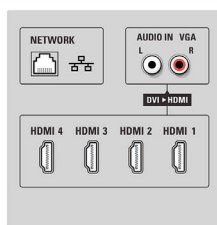

Тунер / Приемане / Предаване

- Вход за антена: 75 ома коаксиален (IEC75)
- Обхвати на тунера: Хипербанд, S-Channel, UHF, VHF

Rear connectors

Side

Спецификации

- Телевизионна система: DVB COFDM 2K/8K
- Цифров телевизор: DVB наземна*, DVB-T MPEG4*, DVB-C MPEG4*, MHEG
- Възпроизвеждане на видео: NTSC, SECAM, PAL