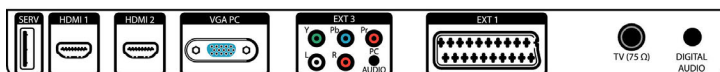

Възможности за свързване

- EasyLink (HDMI-CEC): Изпълнение с едно докосване, Готовност на системата
- Извод Ext 1 Scart: Аудио L/R, Вход/изход за CVBS, RGB
- HDMI 1: HDMI v1.3
- HDMI 2: HDMI v1.3
- Други връзки: Изход за слушалки, Звуков вход за PC, VGA вход за компютър, Изход S/PDIF (коаксиален), Общ интерфейс
- Извод Ext 3: YPbPr, Аудио вход L/Δ
- Извод Ext 2: Вход S-video, Вход за CVBS, Аудио вход L/Δ

Захранване

- Мрежово захранване: 100-240 V, 50/60Hz
- Температура на околната среда: от 5°C до 35°C
- Потребявана електроенергия: 58 W
- Мощност на потребление в режим на готовност: $0,3\text{ W}$

Акcesoари

- Акcesoари в комплекта: Настолна стойка, Захранващ кабел, Ръководство за бърз старт, Ръководство за потребителя, Гаранционна карта, Дистанционно управление, Батерии за дистанционното

Размери

- Ширина на изделието: 470 мм
- Височина на изделието: 406 мм

- Дълбочина на изделието: 71 мм
- Тегло на изделието: 5,8 кг
- Ширина на изделието (със стойката): 470 мм
- Височина на изделието (със стойката): 448 мм
- Дълбочина на изделието (със стойката): 205 мм
- Тегло на изделието (със стойката): 6,7 кг
- Ширина на кутията: 572 мм
- Височина на кутията: 500 мм
- Дълбочина на кутията: 225 мм
- Тегло с опаковката: 9,7 кг
- Може да се монтира на конзола за стена: 100 x 100 мм

Дата на издаване
2023-10-05

Версия: 3.0.13

EAN: 87 12581 37699 4

© 2023 Koninklijke Philips N.V.
Всички права запазени.

Спецификациите могат да се променят без предупреждение. Търговските марки са собственост на Koninklijke Philips N.V. или на съответните си притежатели.

www.philips.com