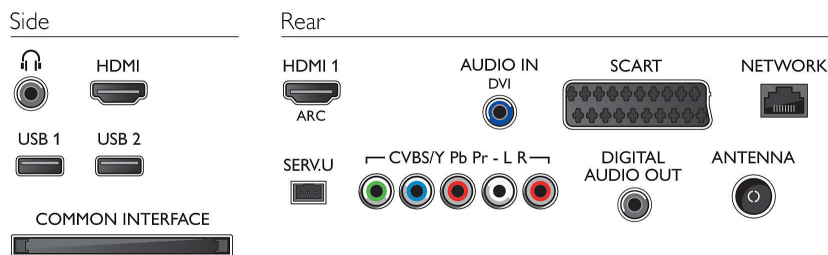

* Предлагането на приложението MyRemote и свързването с него функции зависи от модела телевизор и страната, както и от модела смарт устройство и неговата операционна система. За повече информация посетете: www.philips.com/TV.

* Съвместимостта зависи от сертификацията по Wi-Fi Miracast за Android 4.2 и следващи версии. За повече информация вижте документацията на вашето устройство.

* За приложението на Smart TV, посетете www.philips.com/TV, за да откриете кои услуги се предлагат във вашата страна

* Записването на USB е възможно само за цифрови канали и записите може да са ограничени чрез защита на предаването срещу копиране (CI+). Може да има ограничения за определени страни и канали.

* Камерата за телевизор Philips (PTA317) се продава отделно.

* Родителите трябва да наблюдават децата си, докато гледат 3D, за да са сигурни, че не изпитват дискомфорт от рода на описаните по-горе. Не се препоръчва гледане на 3D от деца под 6-годишна възраст, тъй като тяхната зрителна система все още не е напълно развита.

* Телевизорът поддържа приемане на DVB за предавания със свободен ефирен достъп. Възможно е определени DVB оператори да не се поддържат. Актуализиран списък може да бъде намерен в раздела с често задавани въпроси на уеб сайта за поддръжка на Philips. За някои оператори се изисква модул за условен достъп и абонамент. Обърнете се към вашия оператор за повече информация.

* Необходимо е надграждане на софтуера за HbbTV, Multiroom клиент и сървър, Netflix и приложението MyRemote.

* Годишна консумация на енергия в kWh, въз основа на консумацията на телевизора при работа 4 часа на ден, 365 дни. Действителната консумация на енергия зависи от това как се използва телевизорът.

* ЕСП и действителният обхват на програмите (до 8 дни) зависи от страната и оператора.

Дата на издаване
2023-10-06

Версия: 3.0.3

EAN: 87 12581 68079 4

© 2023 Koninklijke Philips N.V.
Всички права запазени.

Спецификациите могат да се променят без предупреждение. Търговските марки са собственост на Koninklijke Philips N.V. или на съответните си притежатели.

www.philips.com