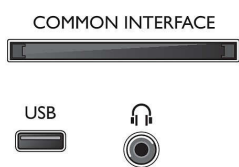

Захранване

- Мрежово захранване: Променлив ток 220-240 V, 50/60 Hz
- Температура на околната среда: от 5°C до 35°C
- Мощност на потребление в режим на готовност: $0,3\text{ W}$
- Енергиен етикет с клас: A
- Мощност по Енергиен етикет на ЕС: 22 W
- Функции за пестене на електроенергия: Автоматичен таймер за изключване, ЕКО режим, Изключване на образа (за радио)
- Консумирана мощност в режим изключено: $0,3$
- Консумация на енергия годишно: 32 kWh
- Съдържание на олово: Да*
- Съдържание на живак: 0 мг

Акcesoари

- Акcesoари в комплекта: Дистанционно управление, Настолна стойка, Захранващ кабел, Ръководство за бърз старт, Брошура за правни въпроси и безопасност, 2 бр. батерии тип AAA

Размери

- Ширина на изделието: 560 мм
- Височина на изделието: 336 мм
- Дълбочина на изделието: 35 мм
- Тегло на изделието: 3 кг
- Ширина на изделието (със стойката): 560 мм
- Височина на изделието (със стойката): 344 мм
- Дълбочина на изделието (със стойката): 112 мм
- Тегло на изделието (със стойката): 3.2 кг

- Ширина на кутията: 630 мм
- Височина на кутията: 415 мм
- Дълбочина на кутията: 100 мм
- Тегло с опаковката: 4,4 кг
- Може да се монтира на конзола за стена: 75 x 75 мм
- Разстояние на ширината на стойката на телевизора: 494.9 мм

Connections

Side