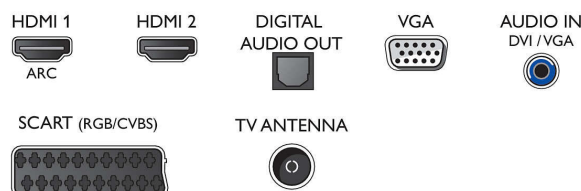

Захранване

- Мрежово захранване: Променлив ток 220-240 V, 50/60 Hz
- Температура на околната среда: от 5°C до 35°C
- Мощност на потребление в режим на готовност: $0,3\text{ W}$
- Енергиен етикет с клас: A
- Мощност по Енергиен етикет на ЕС: 22 W
- Функции за пестене на електроенергия: Автоматичен таймер за изключване, ЕКО режим, Изключване на образа (за радио)
- Консумирана мощност в режим изключено: $0,3$
- Консумация на енергия годишно: 32 kWh
- Съдържание на олово: Да*
- Съдържание на живак: 0 мг

Акcesoари

- Акcesoари в комплекта: Дистанционно управление, Настолна стойка, Захранващ кабел, Ръководство за бърз старт, Брошура за правни въпроси и безопасност, 2 бр. батерии тип AAA

Размери

- Ширина на изделието: 560 мм
- Височина на изделието: 336 мм
- Дълбочина на изделието: 35 мм
- Тегло на изделието: 3 кг
- Ширина на изделието (със стойката): 560 мм
- Височина на изделието (със стойката): 344 мм
- Дълбочина на изделието (със стойката): 112 мм
- Тегло на изделието (със стойката): 3.2 кг

- Ширина на кутията: 630 мм
- Височина на кутията: 415 мм
- Дълбочина на кутията: 100 мм
- Тегло с опаковката: 4,4 кг
- Може да се монтира на конзола за стена: 75 x 75 мм
- Разстояние на ширината на стойката на телевизора: 494.9 мм

Connections

Side

Rear

Дата на издаване
2023-10-05

Версия: 12.4.8

EAN: 87 18863 01013 6

© 2023 Koninklijke Philips N.V.
Всички права запазени.

Спецификациите могат да се променят без предупреждение. Търговските марки са собственост на Koninklijke Philips N.V. или на съответните си притежатели.

www.philips.com

* ЕСП и действителният обхват на програмите (до 8 дни) зависи от страната и оператора.

* Годишна консумация на енергия в kWh въз основа на консумацията на телевизора при работа 4 часа на ден, 365 дни. Действителната консумация на енергия зависи от това как се използва телевизорът.

* Телевизорът поддържа приемане на DVB за предавания със свободен ефирен достъп. Възможно е определени DVB оператори да не се поддържат. Актуализиран списък може да бъде намерен в раздела с често задавани въпроси на уеб сайта за поддръжка на Philips. За някои оператори се изисква модул за условен достъп и абонамент. Обърнете се към вашия оператор за повече информация.

* (Philips) съвместим само с конкретен плейър Philips.