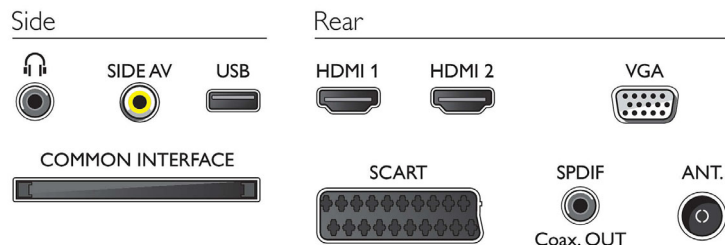

- Брой AV връзки: 1
- Брой HDMI връзки: 2
- Брой SCART гнезда (RGB/CVBS): 1
- Брой USB портове: 1
- Други връзки: Антена IEC75, CI+1,3 сертифицирана, Общ интерфейс Plus (CI+), Цифров аудио изход (коаксиален), Изход за слушалки

Захранване

- Мрежово захранване: Променлив ток 220-240 V, 50/60 Hz
- Температура на околната среда: от 5°C до 35°C
- Мощност на потребление в режим на готовност: $0,3\text{ W}$
- Енергиен етикет с клас: A
- Мощност по Енергиен етикет на ЕС: 59 W
- Функции за пестене на електроенергия: Автоматичен таймер за изключване, ЕКО режим, Светлинен сензор, Изключване на образа (за радио)
- Консумирана мощност в режим изключено: $0,3$
- Консумация на енергия годишно: 86 kWh

Акcesoари

- Акcesoари в комплекта: Дистанционно управление, 2 бр. батерии тип AAA, Настолна стойка, Ръководство за бърз старт, Гаранционна карта, Кабел за страничен AV конектор, Ръководство за потребителя, Брошура за правни въпроси и безопасност

Размери

- Ширина на изделието: 893 мм
- Височина на изделието: 530 мм
- Дълбочина на изделието: 76 мм
- Тегло на изделието: 8,7 кг
- Ширина на изделието (със стойката): 893 мм
- Височина на изделието (със стойката): 570 мм
- Дълбочина на изделието (със стойката): 220 мм
- Тегло на изделието (със стойката): 9,5 кг
- Ширина на кутията: 1085 мм
- Височина на кутията: 702 мм
- Дълбочина на кутията: 175 мм
- Тегло с опаковката: 12,4 кг

Дата на издаване
2023-10-06

Версия: 7.0.3

EAN: 87 12581 66861 7

© 2023 Koninklijke Philips N.V.
Всички права запазени.

Спецификациите могат да се променят без предупреждение. Търговските марки са собственост на Koninklijke Philips N.V. или на съответните си притежатели.

www.philips.com

- Може да се монтира на конзола за стена: 200 x 200 мм

* Записването на USB е възможно само за цифрови канали и записите може да са ограничени чрез защита на предаването срещу копиране (CI+). Може да има ограничения за определени страни и канали.

* Телевизорът поддържа приемане на DVB за предавания със свободен ефирен достъп. Възможно е определени DVB оператори да не се поддържат. Актуализиран списък може да бъде намерен в раздела с често задавани въпроси на уеб сайта за поддръжка на Philips. За някои оператори се изисква модул за условен достъп и абонамент. Обърнете се към вашия оператор за повече информация.

* Годишна консумация на енергия в kWh, въз основа на консумацията на телевизора при работа 4 часа на ден, 365 дни. Действителната консумация на енергия зависи от това как се използва телевизорът.

* ЕСП и действителният обхват на програмите (до 8 дни) зависи от страната и оператора.