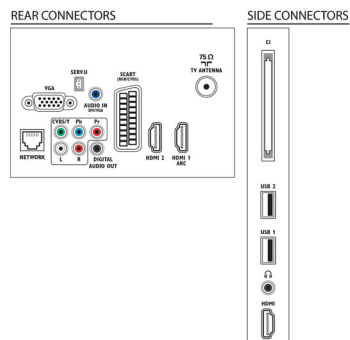

Възможности за свързване

- Брой AV връзки: 1
- Брой HDMI връзки: 3
- HDMI функции: Канал за връщане на аудио
- Брой компонентни входове (YPbPr): 1
- EasyLink (HDMI-CEC): Преход на дистанционното управление, Управление на системния звук, Готовност на системата, Pixel Plus link (Philips), Изпълнение с едно докосване
- Брой SCART гнезда (RGB/CVBS): 1
- Брой USB портове: 2
- Безжична връзка: Готов за WLAN
- Други връзки: Антена IEC75, Общ интерфейс Plus (CI+), Ethernet-LAN RJ-45, Цифров аудио изход (коаксиален), VGA вход за компютър + звуков вход L/R, Изход за слушалки

Захранване

- Мрежово захранване: AC 220-240V; 50-60Hz
- Температура на околната среда: от 5°C до 35°C
- Мощност на потребление в режим на готовност: $0,3\text{ W}$
- Енергиен етикет с клас: B
- Мощност по Енергиен етикет на ЕС: 26 W
- Функции за пестене на електроенергия: ЕКО режим, Изключване на образа (за радио)
- Консумация на енергия годишно: 38 kWh

Акcesoари

- Акcesoари в комплекта: Захранващ кабел, Дистанционно управление, 2 бр. батерии тип AAA, Настолна стойка, Ръководство за бърз старт, Брошура за правни въпроси и безопасност, Гаранционна карта
- Допълнителни акcesoари: Безжичен USB адаптер (PTA01)

Размери

- Ширина на изделието: 514 мм
- Височина на изделието: 323 мм
- Дълбочина на изделието: 45 мм
- Тегло на изделието: 3,8 кг
- Ширина на изделието (със стойката): 514 мм

Дата на издаване
2023-10-05

Версия: 9.6.9

EAN: 87 12581 63663 0

© 2023 Koninklijke Philips N.V.
Всички права запазени.

Спецификациите могат да се променят без предупреждение. Търговските марки са собственост на Koninklijke Philips N.V. или на съответните си притежатели.

www.philips.com

- Височина на изделието (със стойката): 361 мм
- Дълбочина на изделието (със стойката): 147 мм
- Тегло на изделието (със стойката): 4 кг
- Ширина на кутията: 570 мм
- Височина на кутията: 405 мм
- Дълбочина на кутията: 126 мм
- Съвместима конзола за стена: 75 x 75 мм
- Тегло с опаковката: 4,6 кг

* Телевизорът поддържа приемане на DVB за предавания със свободен ефирен достъп. Възможно е определени DVB оператори да не се поддържат. Актуализиран списък може да бъде намерен в раздела с често задавани въпроси на уеб сайта за поддръжка на Philips. За някои оператори се изисква модул за условен достъп и абонамент. Обърнете се към вашия оператор за повече информация.

* Годишна консумация на енергия в kWh, въз основа на консумацията на телевизора при работа 4 часа на ден, 365 дни. Действителната консумация на енергия зависи от това как се използва телевизорът.

* Обичайната консумирана мощност в режим включено е измерена според IEC62087 Ed 2.

* 8 дни EPG - услугата не е налична във всички страни

* Устройството е подходящо за приемане на унгарската безплатна ефирна цифрова телевизия