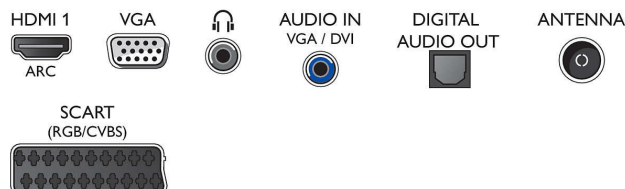

Захранване

- Мрежово захранване: Променлив ток 220-240 V, 50/60 Hz
- Температура на околната среда: от 5°C до 35°C
- Мощност на потребление в режим на готовност: $\leq 0,3\text{ W}$
- Енергиен етикет с клас: A
- Мощност по Енергиен етикет на ЕС: 24 W
- Функции за пестене на електроенергия: Автоматичен таймер за изключване, ЕКО режим, Изключване на образа (за радио)
- Консумирана мощност в режим изключено: $\leq 0,3$
- Консумация на енергия годишно: 35 kWh

Акcesoари

- Акcesoари в комплекта: Дистанционно управление, Настолна стойка, Захранващ кабел, Ръководство за бърз старт, Брошура за правни въпроси и безопасност, Гаранционна карта

Размери

- Ширина на изделието: 545 мм
- Височина на изделието: 344 мм
- Дълбочина на изделието: 56 мм
- Тегло на изделието: 3 кг
- Ширина на изделието (със стойката): 545 мм
- Височина на изделието (със стойката): 386 мм
- Дълбочина на изделието (със стойката): 145 мм

- Тегло на изделието (със стойката): 3.3 кг
- Ширина на кутията: 625 мм
- Височина на кутията: 418 мм
- Дълбочина на кутията: 109 мм
- Тегло с опаковката: 9,5 кг
- Може да се монтира на конзола за стена: 75 x 75 мм

Connections

Side

Rear

Дата на издаване
2023-10-05

Версия: 7.0.1

EAN: 87 12581 71820 6

© 2023 Koninklijke Philips N.V.
Всички права запазени.

Спецификациите могат да се променят без предупреждение. Търговските марки са собственост на Koninklijke Philips N.V. или на съответните си притежатели.

www.philips.com

- Необходима е надстройка на софтуера за Pause TV и запис от USB. За повече подробности относно актуализацията на софтуера, моля, посетете www.philips.com/TV и щракнете върху "поддръжка".
- Записването на USB е възможно само за цифрови канали и записите може да са ограничени чрез защита на предаването срещу копиране (CI+). Може да има ограничения за определени страни и канали.
- Телевизорът поддържа приемане на DVB за предавания със свободен ефирен достъп. Възможно е определени DVB оператори да не се поддържат. Актуализиран списък може да бъде намерен в раздела с често задавани въпроси на уеб сайта за поддръжка на Philips. За някои оператори се изисква модул за условен достъп и абонамент. Обърнете се към вашия оператор за повече информация.
- Годишна консумация на енергия в kWh въз основа на консумацията на телевизора при работа 4 часа на ден, 365 дни. Действителната консумация на енергия зависи от това как се използва телевизорът.
- ЕСП и действителният обхват на програмите (до 8 дни) зависи от страната и оператора.
- (Philips) съвместим само с конкретен плейър Philips.