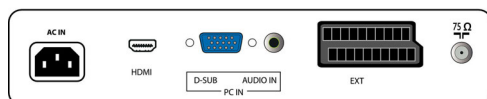

Звук

- Изходна мощност (RMS): 2 x 3 W
- Звукова система: Моно, Nicam стерео, Стерео
- Подобрение на звука: Incredible Surround

Възможности за свързване

- AV 1: Аудио вход Л/Д, Вход за CVBS, S-Video
- AV 2: Аудио вход Л/Д, YPbPr
- Брой на SCART гнездата: 1
- AV 3: HDMI
- Извод Ext 1 Scart: Вход/изход за CVBS, RGB
- Други връзки: Изход за слушалки, Звуков вход за PC, VGA вход за компютър

Захранване

- Мрежово захранване: 90-240 VAC, 50/60 Hz
- Температура на околната среда: от 5°C до 40°C
- Потребявана електроенергия: 55 W
- Мощност на потребление в режим на готовност: < 1 W

Акcesoари

- Акcesoари в комплекта: Настолна стойка, Захранващ кабел, Ръководство за бърз старт, Ръководство за потребителя, Регистрационна карта, Гаранционна карта, Дистанционно управление, Батерии за дистанционното

Размери

- Ширина на изделието: 497 мм
- Височина на изделието: 429 мм
- Дълбочина на изделието: 80,5 мм
- Тегло на изделието: 7,5 кг
- Ширина на изделието (със стойката): 497 мм

Дата на издаване
2023-10-05

Версия: 6.0.21

EAN: 87 12581 31982 3

© 2023 Koninklijke Philips N.V.
Всички права запазени.

Спецификациите могат да се променят без предупреждение. Търговските марки са собственост на Koninklijke Philips N.V. или на съответните си притежатели.

www.philips.com