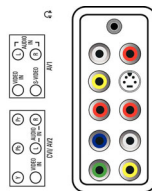

Звук

- Изходна мощност (RMS): 2 x 3 W
- Звукова система: Моно, Nicam стерео, Стерео
- Подобрение на звука: Incredible Surround

Възможности за свързване

- AV 1: Аудио вход Л/Д, Вход за CVBS, S-Video
- AV 2: Аудио вход Л/Д, YPbPr
- Брой на SCART гнездата: 1
- AV 3: HDMI
- Извод Ext 1 Scart: Вход/изход за CVBS, RGB
- Други връзки: Изход за слушалки, Звуков вход за PC, VGA вход за компютър

Захранване

- Мрежово захранване: 90-240 VAC, 50/60 Hz
- Температура на околната среда: от 5°C до 40°C
- Потребявана електроенергия: 55 W
- Мощност на потребление в режим на готовност: < 1 W

Акcesoари

- Акcesoари в комплекта: Настолна стойка, Захранващ кабел, Ръководство за бърз старт, Ръководство за потребителя, Регистрационна карта, Гаранционна карта, Дистанционно управление, Батерии за дистанционното

Размери

- Ширина на изделието: 497 мм
- Височина на изделието: 429 мм
- Дълбочина на изделието: 80,5 мм
- Тегло на изделието: 7,5 кг
- Ширина на изделието (със стойката): 497 мм

Дата на издаване
2023-10-05

Версия: 6.0.21

EAN: 87 12581 31982 3

© 2023 Koninklijke Philips N.V.
Всички права запазени.

Спецификациите могат да се променят без предупреждение. Търговските марки са собственост на Koninklijke Philips N.V. или на съответните си притежатели.

www.philips.com