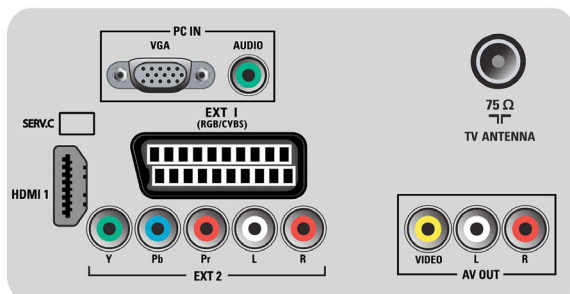

- Изходна мощност (RMS): 2 x 5 W
- Звукова система: Nisam стерео
- Подобрение на звука: Автоматичен изравнител на нивото на звука, Incredible Surround, Интелигентен звук

Възможности за свързване

- Брой на SCART гнездата: 1
- EasyLink (HDMI-CEC): Изпълнение с едно докосване, EasyLink, Готовност на системата
- Предни/странични букси за свързване: Вход за CVBS, Аудио вход Л/Д
- Извод Ext 1 Scart: Аудио L/R, RGB
- HDMI 1: HDMI v1.3
- Други връзки: Изход композитно видео (CVBS), Изход за монитор, Л/Д (чинч), VGA вход за компютър + звуков вход L/R
- Извод Ext 3: YPbPr, Аудио вход Л/Д

Захранване

- Мрежово захранване: 220-240 V, 50 Hz
- Температура на околната среда: от 5°C до 40°C
- Мощност на потребление в режим на

- готовност: 0,3 W
- Консумирана мощност (типично): 40 W

Акcesoари

- Акcesoари в комплекта: Настолна стойка, Захранващ кабел, Ръководство за бърз старт, Ръководство за потребителя, Гаранционна карта, Дистанционно управление, 2 бр. батерии тип AAA

Размери

- Ширина на изделието: 541 мм
- Височина на изделието: 375,3 мм
- Дълбочина на изделието: 67,8 мм
- Тегло на изделието: 5,27 кг
- Ширина на изделието (със стойката): 541 мм
- Височина на изделието (със стойката): 417,3 мм
- Дълбочина на изделието (със стойката): 150 мм
- Тегло на изделието (със стойката): 5.5 кг
- Ширина на кутията: 590 мм
- Височина на кутията: 489 мм
- Дълбочина на кутията: 162 мм
- Може да се монтира на конзола за стена: 100 x 100 мм

Rear connectors

Side

Дата на издаване
2023-10-05

Версия: 6.12.6

EAN: 87 12581 46450 9

© 2023 Koninklijke Philips N.V.
Всички права запазени.

Спецификациите могат да се променят без предупреждение. Търговските марки са собственост на Koninklijke Philips N.V. или на съответните си притежатели.

www.philips.com