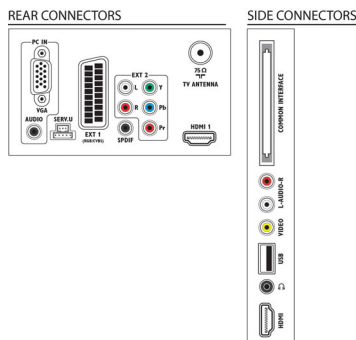

Възможности за свързване

- Брой AV връзки: 1
- Брой HDMI връзки: 2
- Брой компонентни входове (Y/Pb/Pr): 1
- EasyLink (HDMI-CEC): Готовност на системата, Изпълнение с едно докосване
- Брой SCART гнезда (RGB/CVBS): 1
- Брой USB портове: 1
- Други връзки: Антена IEC75, Общ интерфейс Plus (CI+), Цифров аудио изход (коаксиален), Изход S/PDIF (коаксиален), VGA вход за компютър + звуков вход L/R, Изход за слушалки

Захранване

- Мрежово захранване: AC 220-240 V, 50-60 Hz
- Температура на околната среда: от 5°C до 35°C
- Мощност на потребление в режим на готовност: 0,3 W
- Енергиен етикет с клас: B
- Мощност по Енергиен етикет на ЕС: 29 W
- Функции за пестене на електроенергия: ЕКО режим, Меню за екологични настройки, Изключване на образа (за радио)
- Съдържание на олово: Да*

Акcesoари

- Акcesoари в комплекта: Захранващ кабел, Дистанционно управление, 2 бр. батерии тип AAA, Настолна стойка, Ръководство за потребителя, Ръководство за бърз старт, Гаранционна карта

Размери

- Ширина на изделието: 532,5 мм
- Височина на изделието: 357 мм
- Дълбочина на изделието: 36,6 мм
- Тегло на изделието: 5,6 кг
- Ширина на изделието (със стойката): 532,5 мм
- Височина на изделието (със стойката): 357 мм
- Дълбочина на изделието (със стойката): 127 мм
- Тегло на изделието (със стойката): 5,9 кг
- Ширина на кутията: 426 мм
- Височина на кутията: 596 мм

Дата на издаване
2023-07-15

Версия: 8.5.8

EAN: 87 12581 59515 9

© 2023 Koninklijke Philips N.V.
Всички права запазени.

Спецификациите могат да се променят без предупреждение. Търговските марки са собственост на Koninklijke Philips N.V. или на съответните си притежатели.

www.philips.com

- Дълбочина на кутията: 126 мм
- Може да се монтира на конзола за стена: 100 x 100 мм

* Телевизорът поддържа приемане на DVB за предавания със свободен ефирен достъп. Възможно е определени DVB оператори да не се поддържат. Актуализиран списък може да бъде намерен в раздела с често задавани въпроси на уеб сайта за поддръжка на Philips. За някои оператори се изисква модул за условен достъп и абонамент. Обърнете се към вашия оператор за повече информация.

* 8 дни EPG - услугата не е налична във всички страни

* Годишна консумация на енергия в kWh, въз основа на консумацията на телевизора при работа 4 часа на ден, 365 дни. Действителната консумация на енергия зависи от това как се използва телевизорът.

* Само определени части или компоненти на този телевизор съдържат олово, когато няма технически алтернативи съгласно съществуващите клаузи за освобождаване на Директивата RoHS (Директива на Европейската общност за ограничение на използването на вредни вещества).