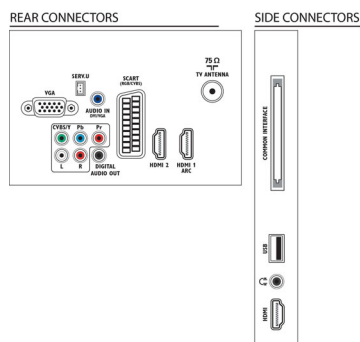

Възможности за свързване

- Брой AV връзки: 1
- Брой HDMI връзки: 3
- HDMI функции: Канал за връщане на аудио
- Брой компонентни входове (YPbPr): 1
- EasyLink (HDMI-CEC): Преход на дистанционното управление, Управление на системния звук, Готовност на системата, Pixel Plus link (Philips), Изпълнение с едно докосване
- Брой SCART гнезда (RGB/CVBS): 1
- Брой USB портове: 1
- Други връзки: Антена IEC75, Общ интерфейс Plus (CI+), Цифров аудио изход (коаксиален), VGA вход за компютър + звуков вход L/R, Изход за слушалки

Захранване

- Мрежово захранване: 220-240 V, 50 Hz
- Температура на околната среда: от 5°C до 35°C
- Мощност на потребление в режим на готовност: $0,3\text{ W}$
- Енергиен етикет с клас: B
- Мощност по Енергиен етикет на ЕС: 74 W
- Функции за пестене на електроенергия: ЕКО режим, Изключване на образа (за радио)
- Консумация на енергия годишно: 108 kWh

Акcesoари

- Акcesoари в комплекта: Захранващ кабел, Дистанционно управление, 2 бр. батерии тип AAA, Настолна стойка, Ръководство за бърз старт, Брошура за правни въпроси и безопасност, Гаранционна карта

Размери

- Ширина на изделието: 893,7 мм
- Височина на изделието: 541,8 мм
- Дълбочина на изделието: 83,1 мм
- Тегло на изделието: 11,25 кг
- Ширина на изделието (със стойката): 893,7 мм
- Височина на изделието (със стойката): 593,3 мм
- Дълбочина на изделието (със стойката): 200 мм
- Тегло на изделието (със стойката): 13,8 кг

Дата на издаване
2023-10-05

Версия: 4.6.7

EAN: 87 12581 63336 3

© 2023 Koninklijke Philips N.V.
Всички права запазени.

Спецификациите могат да се променят без предупреждение. Търговските марки са собственост на Koninklijke Philips N.V. или на съответните си притежатели.

www.philips.com

- Ширина на кутията: 1150 мм
- Височина на кутията: 643 мм
- Дълбочина на кутията: 160 мм
- Съвместима конзола за стена: регулируема 200 x 100 мм
- Тегло с опаковката: 16,6 кг

* Телевизорът поддържа приемане на DVB за предавания със свободен ефирен достъп. Възможно е определени DVB оператори да не се поддържат. Актуализиран списък може да бъде намерен в раздела с често задавани въпроси на уеб сайта за поддръжка на Philips. За някои оператори се изисква модул за условен достъп и абонамент. Обърнете се към вашия оператор за повече информация.

* Годишна консумация на енергия в kWh, въз основа на консумацията на телевизора при работа 4 часа на ден, 365 дни. Действителната консумация на енергия зависи от това как се използва телевизорът.

* Устройството е подходящо за приемане на унгарската безплатна ефирна цифрова телевизия