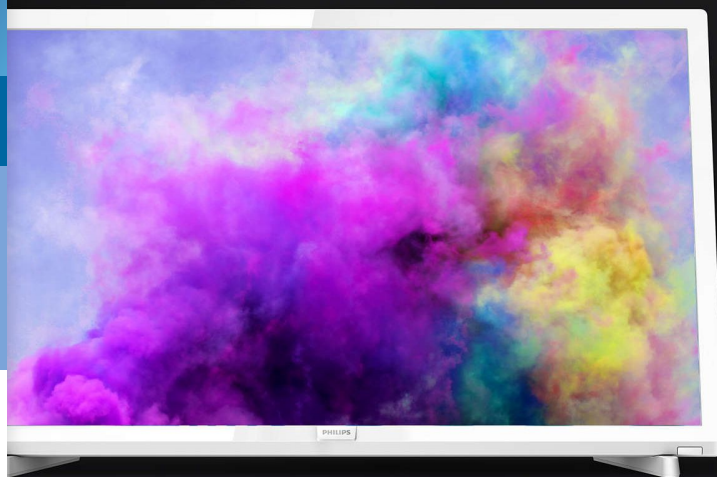

Ултра тънък Full HD LED телевизор с Pixel Plus HD

Насладете се на изчистения и минималистичен дизайн на този бял телевизор Philips 5600. Неговият тънък и оформен външен вид пасва перфектно на вашия интериор. Със своето Full HD качество на картината този телевизор е идеалният избор за всеки, търсещ опростеността.

Гледайте телевизия в удобно за вас време

- Два HDMI входа с Easylink за вградени възможности за свързване
- USB за възпроизвеждане на мултимедия

Гъвкав като вас

- Елегантният бял цвят придава свеж съвременен вид на всяко помещение
- Компактен преносим телевизор: създаден да бъде там, където са забавленията