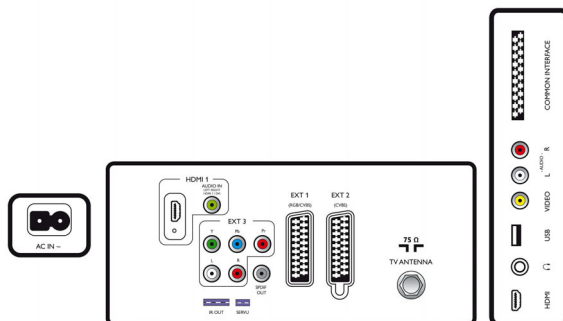

Захранване

- Мрежово захранване: 220-240 V, 50/60 Hz
- Температура на околната среда: от 5°C до 40°C
- Потребявана електроенергия: 85 W
- Мощност на потребление в режим на готовност: 0,30 W
- Консумация на енергия годишно: 85 kWh
- Съдържание на олово: Да*
- Съдържание на живак: 45.6 мг

Екологични спецификации

- Безопасност: Корпус със забавители на пламък
- Режим на готовност с нисък разход на енергия
- SmartPower Eco

Акcesoари

- Акcesoари в комплекта: Дистанционно управление, Батерии за дистанционното, Захранващ кабел, Настолна стойка, Гаранционна карта
- Допълнителни акcesoари: Дистанционно за настройка RC2573GR, Монтиране на стена (с накланяне) 22AV3200/10

Размери

- Ширина на изделието: 671,8 мм
- Височина на изделието: 458,7 мм
- Дълбочина на изделието: 77 мм
- Тегло на изделието: 6,9 кг
- Ширина на изделието (със стойката): 671,8 мм
- Височина на изделието (със стойката): 520 мм
- Дълбочина на изделието (със стойката): 220 мм
- Тегло на изделието (със стойката): 8,4 кг
- Ширина на кутията: 800 мм
- Височина на кутията: 210 мм
- Дълбочина на кутията: 580 мм
- Може да се монтира на конзола за стена: 200 x 100 мм

Дата на издаване
2023-07-15

Версия: 4.1.3

EAN: 87 12581 49559 6

© 2023 Koninklijke Philips N.V.
Всички права запазени.

Спецификациите могат да се променят без предупреждение. Търговските марки са собственост на Koninklijke Philips N.V. или на съответните си притежатели.

www.philips.com

* Обичайната консумирана мощност в режим включено е измерена според IEC62087 Ed 2.

* Консумацията на енергия годишно е изчислена въз основа на обичайната консумирана мощност по 4 часа на ден, 365 дни в годината.

* Само определени части или компоненти на този телевизор съдържат олово, когато няма технически алтернативи съгласно съществуващите клаузи за освобождаване на Директивата RoHS (Директива на Европейската общност за ограничение на използването на вредни вещества).