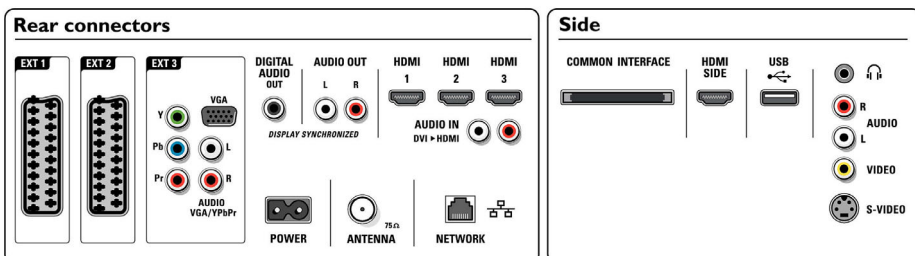

Захранване

- Мрежово захранване: 220 - 240 V променлив ток +/- 10%
- Температура на околната среда: от 5°C до 35°C
- Потребявана електроенергия: 205 W
- Мощност на потребление в режим на готовност: 0.15 W
- Мощност (Енергоспестяващ режим): 155 W

Акcesoари

- Акcesoари в комплекта: Шарнирна стойка за маса, Конзола за монтиране на стена, Кабел за радио антена, Захранващ кабел, Ръководство за бърз старт, Ръководство за потребителя, Гаранционна карта, Дистанционно управление, Батерии за дистанционното

Размери

- Ширина на изделието: 1004 мм
- Височина на изделието: 645 мм
- Дълбочина на изделието: 111 мм
- Тегло на изделието: 30,6 кг
- Ширина на изделието (със стойката): 1004 мм
- Височина на изделието (със стойката): 712 мм
- Дълбочина на изделието (със стойката): 201 мм
- Тегло на изделието (със стойката): 33.5 кг
- Ширина на кутията: 1092 мм
- Височина на кутията: 845 мм
- Дълбочина на кутията: 300 мм
- Тегло с опаковката: 34,7 кг
- Ширина на стойката: 520 мм
- Може да се монтира на конзола за стена: 200 x 200 мм

Дата на издаване
2023-07-16

Версия: 10.0.6

EAN: 87 12581 40784 1

© 2023 Koninklijke Philips N.V.
Всички права запазени.

Спецификациите могат да се променят без предупреждение. Търговските марки са собственост на Koninklijke Philips N.V. или на съответните си притежатели.

www.philips.com

* DVB-T - поддържа се само в определени страни
* DVB-T MPEG4 само за: Франция, Испания, Дания, Норвегия, Финландия, Швеция. DVB-C MPEG4 само за избрани оператори: Дания, Норвегия, Финландия, Швеция. Най-актуална информация има на табелката с данни на телевизора или от www.philips.com/support под съответния номер на модела.