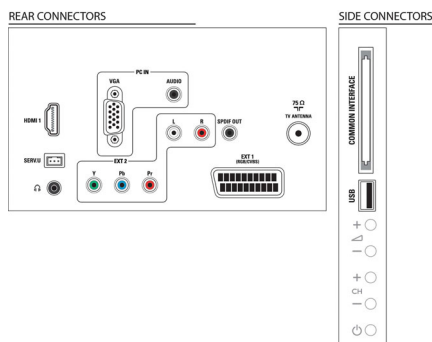

на нивото на звука, Clear Sound, Incredible Surround, Регулиране на високи и ниски честоти

Възможности за свързване

- Брой HDMI връзки: 1
- Брой компонентни входове (Y/Pb/Pr): 1
- EasyLink (HDMI-CEC): Готовност на системата, Изпълнение с едно докосване
- Брой SCART гнезда (RGB/CVBS): 1
- Други връзки: Антена IEC75, Общ интерфейс Plus (CI+), Цифров аудио изход (коаксиален), VGA вход за компютър + звуков вход L/R, Изход за слушалки

Захранване

- Мрежово захранване: AC 220-240 V, 50-60 Hz
- Температура на околната среда: от 5°C до 40°C
- Мощност на потребление в режим на готовност: $0,3\text{ W}$
- Енергиен етикет с клас: B
- Мощност по Енергиен етикет на ЕС: 33 W
- Функции за пестене на електроенергия: ЕКО режим, Меню за екологични настройки
- Консумация на енергия годишно: 47 kWh
- Съдържание на олово: Да*

Акcesoари

- Акcesoари в комплекта: Захранващ кабел, Дистанционно управление, 2 бр. батерии тип AAA, Настолна стойка, Ръководство за потребителя, Ръководство за бърз старт, Гаранционна карта

Размери

- Ширина на изделието: 520 мм
- Височина на изделието: 340 мм
- Дълбочина на изделието: 43 мм
- Тегло на изделието: 3,21 кг
- Ширина на изделието (със стойката): 520 мм
- Височина на изделието (със стойката): 380 мм
- Дълбочина на изделието (със стойката): 145 мм
- Тегло на изделието (със стойката): 3.4 кг
- Ширина на кутията: 576 мм
- Височина на кутията: 426 мм
- Дълбочина на кутията: 133 мм

Дата на издаване
2023-07-15

Версия: 3.5.9

EAN: 87 12581 62461 3

© 2023 Koninklijke Philips N.V.
Всички права запазени.

Спецификациите могат да се променят без предупреждение. Търговските марки са собственост на Koninklijke Philips N.V. или на съответните си притежатели.

www.philips.com

* Телевизорът поддържа приемане на DVB за предавания със свободен ефирен достъп. Възможно е определени DVB оператори да не се поддържат. Актуализиран списък може да бъде намерен в раздела с често задавани въпроси на уеб сайта за поддръжка на Philips. За някои оператори се изисква модул за условен достъп и абонамент. Обърнете се към вашия оператор за повече информация.

* 8 дни EPG - услугата не е налична във всички страни

* Годишна консумация на енергия в kWh, въз основа на консумацията на телевизора при работа 4 часа на ден, 365 дни. Действителната консумация на енергия зависи от това как се използва телевизорът.

* Обичайната консумирана мощност в режим включено е измерена според IEC62087 Ed 2.

* Само определени части или компоненти на този телевизор съдържат олово, когато няма технически алтернативи съгласно съществуващите клаузи за освобождаване на Директивата RoHS (Директива на Европейската общност за ограничение на използването на вредни вещества).