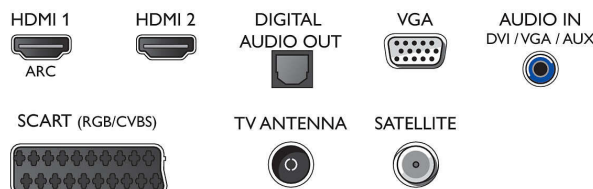

Захранване

- Мрежово захранване: Променлив ток 220-240 V, 50/60 Hz
- Температура на околната среда: от 5°C до 35°C
- Мощност на потребление в режим на готовност: $0,3\text{ W}$
- Енергиен етикет с клас: A
- Мощност по Енергиен етикет на ЕС: 23 W
- Функции за пестене на електроенергия: Автоматичен таймер за изключване, ЕКО режим, Изключване на образа (за радио)
- Консумирана мощност в режим изключено: 0,5
- Консумация на енергия годишно: 34 kWh
- Съдържание на олово: Да*
- Съдържание на живак: 0 мг

Акcesoари

- Акcesoари в комплекта: Дистанционно управление, 2 бр. батерии тип AAA, Настолна стойка, Захранващ кабел, Ръководство за бърз старт, Брошура за правни въпроси и безопасност

Размери

- Ширина на изделието: 547,9 мм
- Височина на изделието: 410,05 мм
- Дълбочина на изделието: 129,1 мм
- Тегло на изделието: 4,35 кг
- Ширина на изделието (със стойката): 547,9 мм
- Височина на изделието (със стойката):

- 410,05 мм
- Дълбочина на изделието (със стойката): 129,1 мм
- Тегло на изделието (със стойката): 4,35 кг
- Ширина на кутията: 602 мм
- Височина на кутията: 498 мм
- Дълбочина на кутията: 178 мм
- Тегло с опаковката: 5,9 кг
- Разстояние на ширината на стойката на телевизора: 187,7 мм

Connections

Side

Rear

Дата на издаване
2023-10-05

Версия: 11.0.1

EAN: 87 18863 01022 8

© 2023 Koninklijke Philips N.V.
Всички права запазени.

Спецификациите могат да се променят без предупреждение. Търговските марки са собственост на Koninklijke Philips N.V. или на съответните си притежатели.

www.philips.com

* ЕСП и действителният обхват на програмите (до 8 дни) зависи от страната и оператора.

* Годишна консумация на енергия в kWh въз основа на консумацията на телевизора при работа 4 часа на ден, 365 дни. Действителната консумация на енергия зависи от това как се използва телевизорът.

* Телевизорът поддържа приемане на DVB за предавания със свободен ефирен достъп. Възможно е определени DVB оператори да не се поддържат. Актуализиран списък може да бъде намерен в раздела с често задавани въпроси на уеб сайта за поддръжка на Philips. За някои оператори се изисква модул за условен достъп и абонамент. Обърнете се към вашия оператор за повече информация.

* (Philips) съвместим само с конкретен плейър Philips.