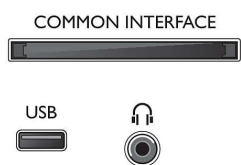

Захранване

- Мрежово захранване: Променлив ток 220-240 V, 50/60 Hz
- Температура на околната среда: от 5°C до 35°C
- Мощност на потребление в режим на готовност: $0,3\text{ W}$
- Енергиен етикет с клас: A
- Мощност по Енергиен етикет на ЕС: 23 W
- Функции за пестене на електроенергия: Автоматичен таймер за изключване, ЕКО режим, Изключване на образа (за радио)
- Консумирана мощност в режим изключено: 0,5
- Консумация на енергия годишно: 34 kWh
- Съдържание на олово: Да*
- Съдържание на живак: 0 мг

Акcesoари

- Акcesoари в комплекта: Дистанционно управление, 2 бр. батерии тип AAA, Настолна стойка, Захранващ кабел, Ръководство за бърз старт, Брошура за правни въпроси и безопасност

Размери

- Ширина на изделието: 547,9 мм
- Височина на изделието: 410,05 мм
- Дълбочина на изделието: 129,1 мм
- Тегло на изделието: 4,35 кг
- Ширина на изделието (със стойката): 547,9 мм
- Височина на изделието (със стойката):

- 410,05 мм
- Дълбочина на изделието (със стойката): 129,1 мм
- Тегло на изделието (със стойката): 4,35 кг
- Ширина на кутията: 602 мм
- Височина на кутията: 498 мм
- Дълбочина на кутията: 178 мм
- Тегло с опаковката: 5,9 кг
- Разстояние на ширината на стойката на телевизора: 187,7 мм

Connections

Side