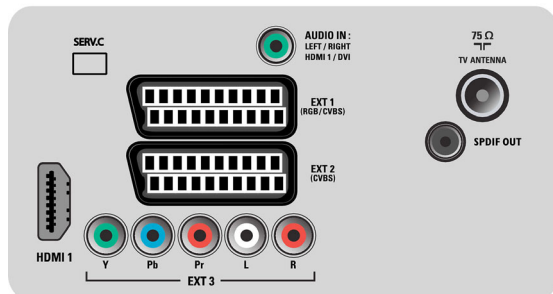

Звук

- Изходна мощност (RMS): 2 x 5 W
- Звукова система: Nicam стерео
- Подобрение на звука: Автоматичен изравнител на нивото на звука, Incredible Surround, Интелигентен звук

Възможности за свързване

- Звуков изход - цифров: Коаксиален (чинч)
- Брой на SCART гнездата: 2
- EasyLink (HDMI-CEC): Изпълнение с едно докосване, EasyLink
- Предни/странични букси за свързване: HDMI v1.3, Вход за CVBS, Аудио вход L/Δ
- Извод Ext 1 Scart: Аудио L/R, RGB
- HDMI 1: HDMI v1.3
- Извод Ext 2 Scart: Аудио L/R
- Други връзки: Изход S/PDIF (коаксиален)
- Извод Ext 3: YPbPr, Аудио вход L/Δ

Захранване

- Мрежово захранване: 220-240 V, 50 Hz
- Температура на околната среда: от 5°C до 40°C
- Мощност на потребление в режим на

готовност: 0,30 W

- Консумирана мощност (типично): 67 W

Акcesoари

- Акcesoари в комплекта: Настолна стойка, Захранващ кабел, Ръководство за бърз старт, Ръководство за потребителя, Гаранционна карта, Дистанционно управление, 2 бр. батерии тип AAA

Размери

- Ширина на изделието: 671,8 мм
- Височина на изделието: 458,7 мм
- Дълбочина на изделието: 77 мм
- Тегло на изделието: 6,9 кг
- Ширина на изделието (със стойката): 671.8 мм
- Височина на изделието (със стойката): 520 мм
- Дълбочина на изделието (със стойката): 220 мм
- Тегло на изделието (със стойката): 8.4 кг
- Ширина на кутията: 800 мм
- Височина на кутията: 210 мм
- Дълбочина на кутията: 580 мм
- Може да се монтира на конзола за стена: 200 x 100 мм

Rear connectors

Side

Дата на издаване
2023-10-05

Версия: 5.5.9

EAN: 87 12581 46449 3

© 2023 Koninklijke Philips N.V.
Всички права запазени.

Спецификациите могат да се променят без предупреждение. Търговските марки са собственост на Koninklijke Philips N.V. или на съответните си притежатели.

www.philips.com