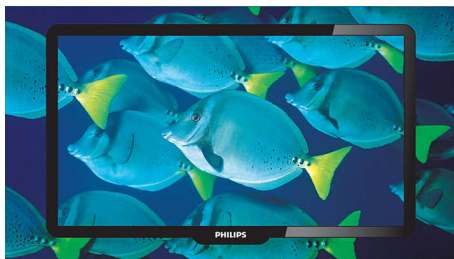

Акценти

Digital Crystal Clear

Digital Crystal Clear е комплект от нововъведения за картината, който оптимизира цифрово качеството на картината за оптимален контраст, цвят и рязкост. Все едно, че гледате живи изображения като на кино.

LCD дисплей, 1366 x 768p

Този WXGA дисплей с най-съвременна LCD технология на екрана има подобрена широкоекранна HD разделителна способност от 1366 x 768p пиксела. С нея се получават прекрасни изображения с прогресивно сканиране без трептене, с оптимална яркост и превъзходни цветове. Това живо и рязко изображение ви доставя повече удоволствие при гледане.