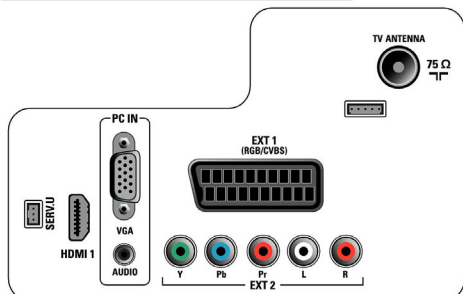

Възможности за свързване

- Брой на SCART гнездата: 1
- EasyLink (HDMI-CEC): Изпълнение с едно докосване, Готовност на системата, EasyLink
- Предни/странични букси за свързване: Вход за CVBS, Аудио вход Л/Д, Изход за слушалки, USB 2.0
- Извод Ext 1 Scart: Аудио L/R, RGB
- HDMI 1: HDMI v1.3
- Други връзки: Изход композитно видео (CVBS), VGA вход за компютър + звуков вход L/R
- Извод Ext 2: YPbPr вход, Аудио вход Л/Д

Захранване

- Мрежово захранване: 220-240 V, 50 Hz
- Температура на околната среда: от 5°C до 40°C

- Мощност на потребление в режим на готовност: 0,3 W
- Консумирана мощност (типично): 30 W
- Консумация на енергия годишно: 43,8 kWh
- Съдържание на олово: Да*

Акcesoари

- Акcesoари в комплекта: Настолна стойка, Захранващ кабел, Ръководство за бърз старт, Ръководство за потребителя, Гаранционна карта, Дистанционно управление, 2 бр. батерии тип AAA, Декларация за софтуера

Размери

- Ширина на изделието: 455 мм
- Височина на изделието: 303 мм
- Дълбочина на изделието: 56 мм
- Тегло на изделието: 3,16 кг
- Ширина на изделието (със стойката): 455 мм
- Височина на изделието (със стойката): 329 мм
- Дълбочина на изделието (със стойката): 138 мм
- Тегло на изделието (със стойката): 3.32 кг
- Ширина на кутията: 585 мм
- Височина на кутията: 409 мм
- Дълбочина на кутията: 130 мм
- Може да се монтира на конзола за стена: 75 x 75 мм

Rear connectors

Side

Дата на издаване
2023-10-05

Версия: 14.3.8

EAN: 87 12581 52469 2

© 2023 Koninklijke Philips N.V.
Всички права запазени.

Спецификациите могат да се променят без предупреждение. Търговските марки са собственост на Koninklijke Philips N.V. или на съответните си притежатели.

www.philips.com

* Обичайната консумирана мощност в режим включено е измерена според IEC62087 Ed 2.

* Годишна консумация на енергия в kWh, въз основа на консумацията на телевизора при работа 4 часа на ден, 365 дни. Действителната консумация на енергия зависи от това как се използва телевизорът.

* Само определени части или компоненти на този телевизор съдържат олово, когато няма технически алтернативи съгласно съществуващите клаузи за освобождаване на Директивата RoHS (Директива на Европейската общност за ограничение на използването на вредни вещества).