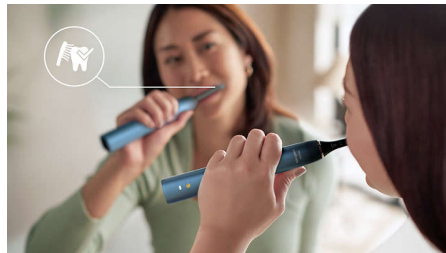

Dahili basınç sensörü

Çok sert fırçaladığınızı fark etmeyebilirsiniz ancak DiamondClean 9000 diş fırçasınız fark edecektir. Fazla sert fırçaladığınızda diş fırçası bir titreşim sesi çıkarır. Bu ses, fırça başlığınızın işini yapmasına izin vermeniz için bir uyardır.