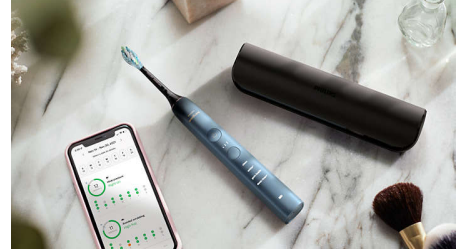

Sonicare uygulaması

DiamondClean 9000, diş hekimi kontrolleri arasında sağlıklı fırçalama alışkanlıklarını geliştirmek ve sürdürmek için ihtiyacınız olan rehberliği sağlar. Dahili akıllı sensörler, çok fazla basınç uyguladığınızda sizi bilgilendirir. Fırçalama deneyiminizi Sonicare uygulamasına bağlayarak takip ettiğinizde, Sonicare uygulaması kişiselleştirilmiş bir İlerleme Raporu ile zaman içinde ne kadar geliştiğinizi görüp doğru yolda kalmanıza yardımcı olur.