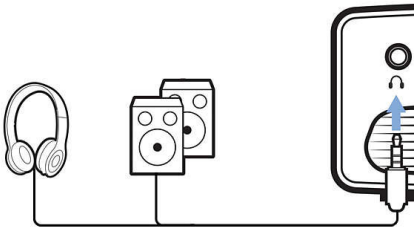

Ήχος παντού

- Ενσωματωμένο ηχείο για μαγευτικό ήχο
- Υποδοχή ήχου

PHILIPS

Μίνι συσκευή προβολής
LED LCD Έως 60", Ενσωματωμένο ηχείο

Χαρακτηριστικά

Προηγμένη πηγή φωτός LED

Η ισχυρή πηγή φωτός LED προσφέρει πλούσια, ζωντανά χρώματα και έχει διάρκεια ζωής έως 30.000 ώρες. Δεν θα χρειαστεί να την αντικαταστήσετε, καθώς διαρκεί 20 χρόνια με μέση χρήση 4 ωρών κάθε μέρα! Επιπλέον, η κατανάλωση ρεύματος είναι πολύ χαμηλότερη σε σχέση με τις συσκευές προβολής τυπικού λαμπτήρα, για να απολαμβάνετε μεγαλύτερη οθόνη και καθηλωτική εμπειρία με μια συσκευή φιλική προς το περιβάλλον!

Υποδοχή ήχου

Συνδέστε οποιαδήποτε ακουστικά ή εξωτερικά τροφοδοτούμενα ηχεία με την ενσωματωμένη υποδοχή 3,5 χιλ.

Ενσωματωμένο media player

Έχετε άμεσα διαθέσιμα όλα τα απαραίτητα με το ενσωματωμένο media player: Κάντε αναζήτηση, παρακολουθήστε όλα τα βίντεό σας, ακούστε τη μουσική σας ή μοιραστείτε τις εικόνες από τις τελευταίες διακοπές σας.

Ενσωματωμένο ηχείο

Δεν χρειάζεται να έχετε επιπλέον ηχοσύστημα. Το ενσωματωμένο ηχείο προσφέρει την απόδοση που χρειάζεστε σε ένα μικρό πακέτο.

Προσαρμογή εστίασης

Τοποθετήστε τη συσκευή προβολής σε οποιαδήποτε απόσταση και τελειοποιήστε την εστίαση ανάλογα με τις ανάγκες σας.