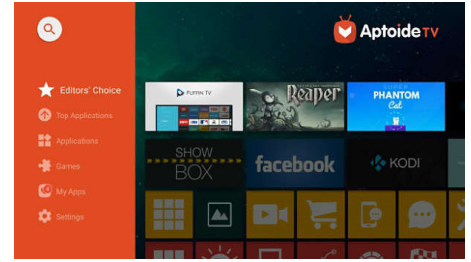

Οικιακό δίκτυο DLNA / Wi-Fi

Χάρη στις λειτουργίες Wi-Fi / DLNA, περιηγηθείτε σε περιεχόμενο Web και μεταδώστε βίντεο, μουσική και εικόνες.