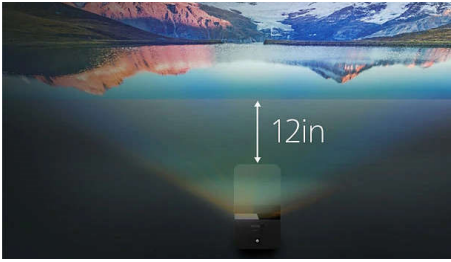

Δείτε τη μεγάλη εικόνα

- Προσαρμοσμένη εικόνα
- Βελτιστοποιήστε τον χώρο σας
- True Full HD με HDR 10

PHILIPS

Οικιακή συσκευή προβολής
Οθόνη 80" και Ultra Short Throw Εμπειρία True Full HD, Σύζευξη 2 ακουστικών Bluetooth, Εξαιρετικά μικρές διαστάσεις

Χαρακτηριστικά

Βελτιστοποιήστε τον χώρο σας

Απολαύστε μια πραγματική εμπειρία κινηματογράφου στο σπίτι. Χάρη στην τεχνολογία εξαιρετικά μικρής εμβέλειας, αυτός ο προβολέας True Full HD προσφέρει μεγάλη οθόνη 80" όταν τοποθετείται σε απόσταση μόλις 12 ιντσών από τον τοίχο ή την επιφάνεια προβολής. Τοποθετήστε το Screeneo U4 στην επιφάνεια του τραπεζιού, στο ράφι της τηλεόρασης ή στην ντουλάπα της κρεβατοκάμαράς σας για να απολαύσετε τις αγαπημένες σας τηλεοπτικές εκπομπές και αθλητικούς αγώνες περισσότερο από ποτέ! Τοποθετήστε τον σε μια απόσταση λίγων μόλις ιντσών για να παρακολουθήσετε ή μετακινήστε τον προς τα πίσω για ακόμα μεγαλύτερη εικόνα.