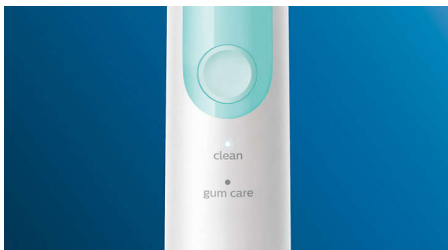

Conçu pour s'adapter à vos besoins

- Encourage un brossage soigneux
- Pour toujours savoir quand remplacer vos têtes de brosse

Technologie innovante

- Vous alerte si vous appuyez trop fort
- La technologie sonore avancée de Philips Sonicare
- Connexion du manche de brosse intelligent aux têtes de brosse intelligentes

Optimisez votre brossage

- Deux modes, trois niveaux d'intensité

Points forts

Améliore la santé des gencives

Les brins de haute qualité densément implantés procurent un brossage en douceur qui élimine la plaque dentaire le long des gencives, afin d'améliorer la santé des gencives jusqu'à 100 % plus efficacement qu'une brosse à dents manuelle, tandis que l'extrémité est spécialement conçue pour vous permettre d'atteindre facilement les dents du fond.

Un brossage personnalisé

Cette brosse à dents vous permet de personnaliser votre brossage grâce à un choix entre deux modes et trois intensités. Le mode Clean est le mode standard pour un nettoyage impeccable. Le mode Gum Care ajoute une minute à puissance réduite au brossage, pour un massage en douceur des gencives. L'ordre des trois intensités, de maximum à minimum, peut être modifié de gauche à droite.