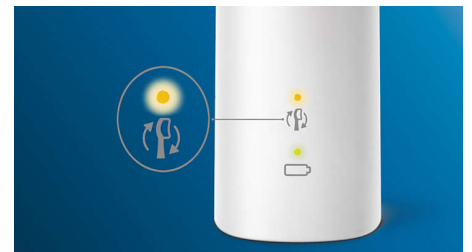

Rappel de remplacement de la tête avec la technologie BrushSync™

Toutes les têtes de brosse s'usent avec le temps. Mais notre technologie BrushSync™ mémorise vos durées de brossage et la pression exercée. Lorsqu'il est temps de remplacer la tête de brosse, un voyant sur le manche et un bip sonore vous alertent. Ainsi, vous pouvez être sûr que votre tête de brosse est efficace.